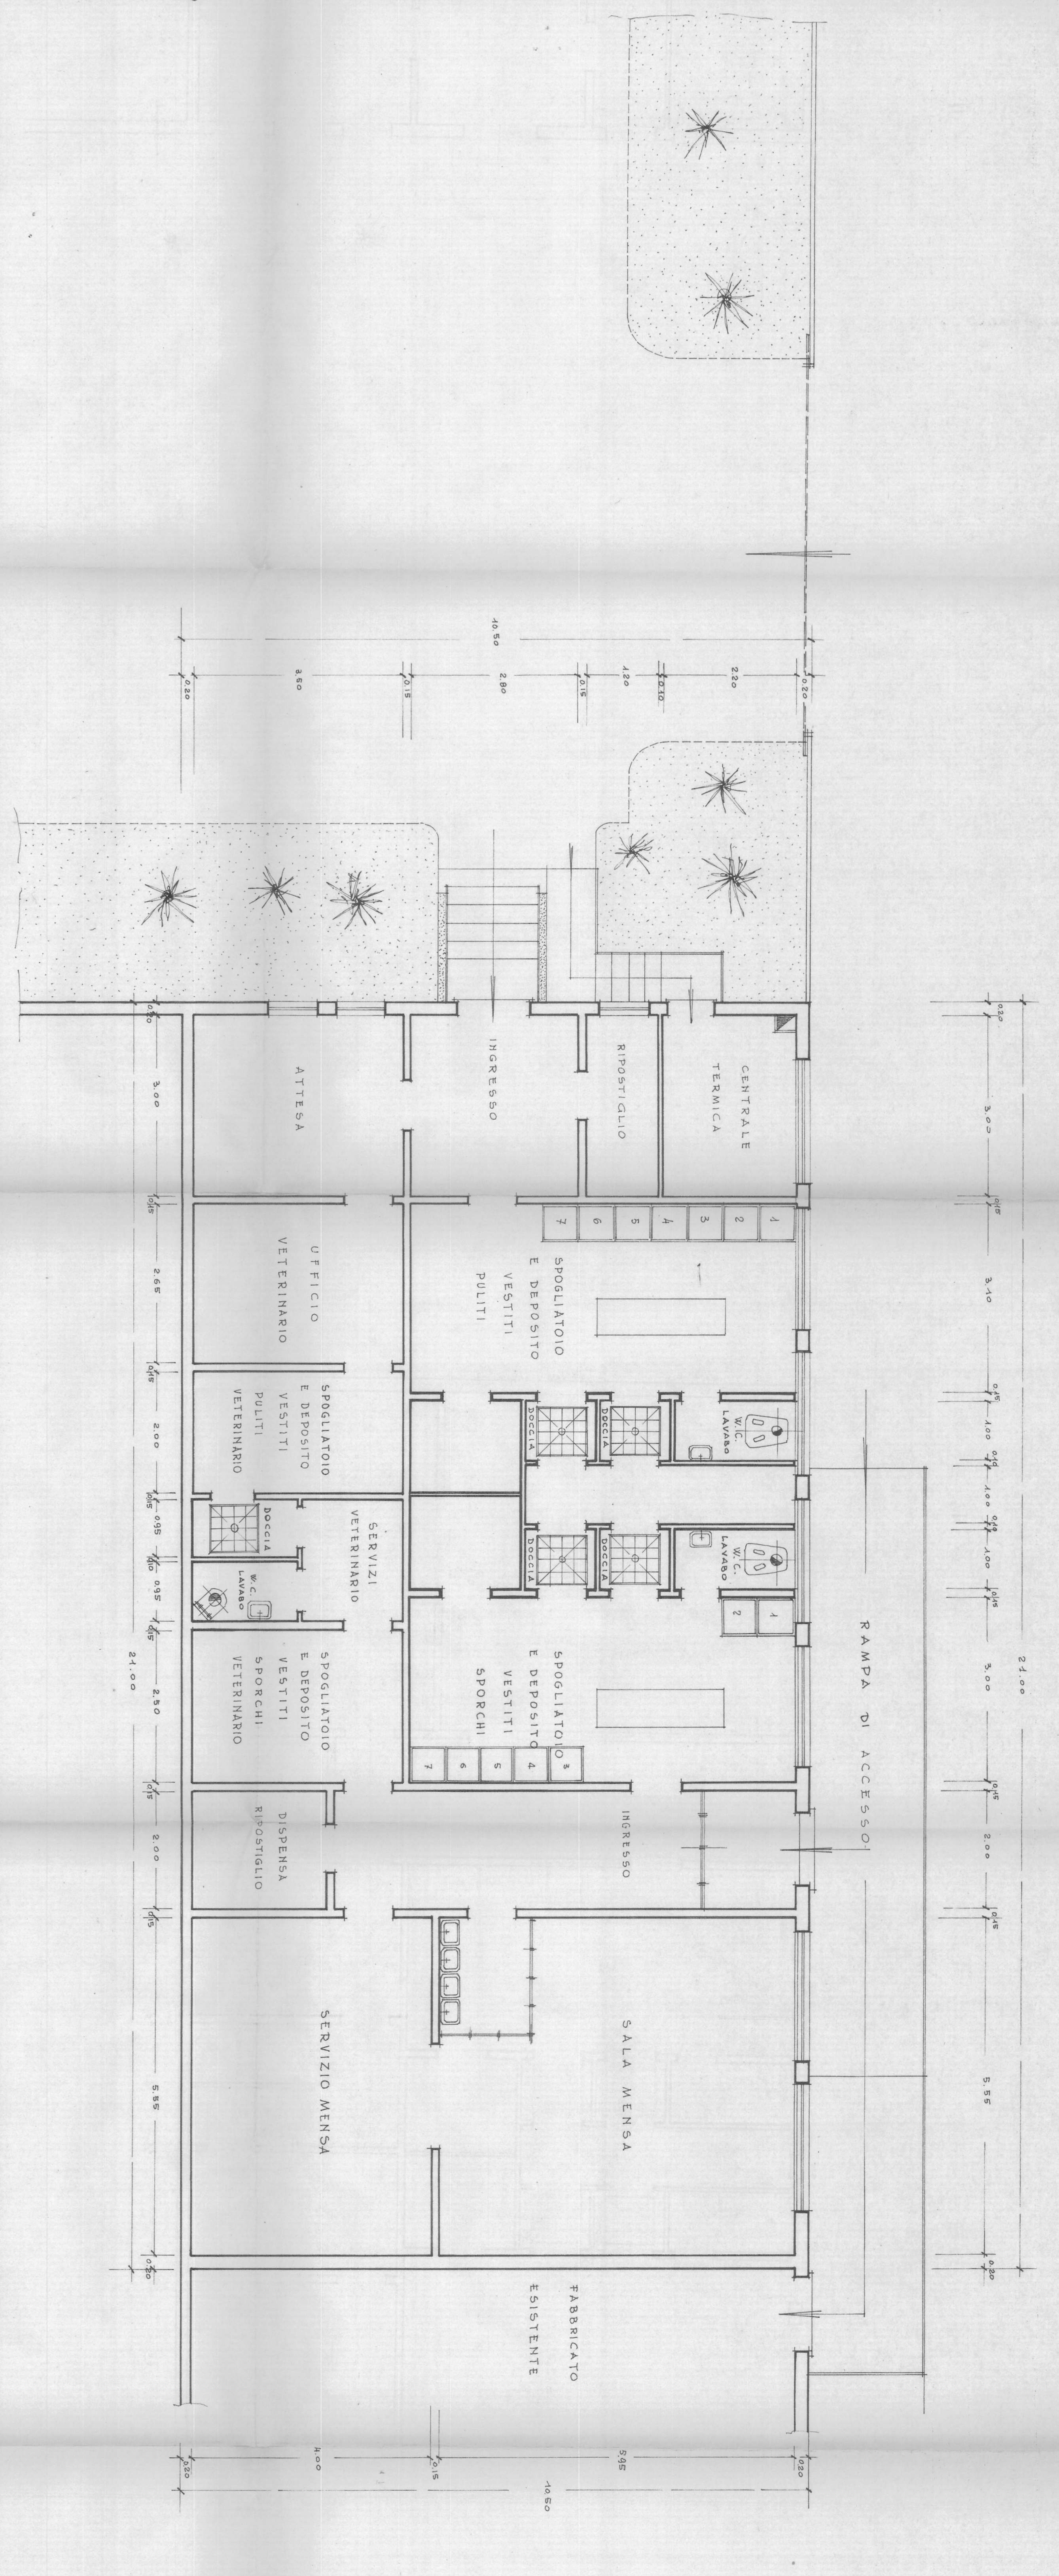

PIANIMETRIA GENERALE - SCALA 1:200
 PIANA DISPOSITIVO FILTRO - SCALA 1:300
 PROSPETTO - SCALA 1:100

dati: 4.12.88 - scala 1:100
 4.3.1988 - filtro e servizi per il personale (foto, pentole, ecc.)

PIANTA
 DISPOSITIVO FILTRO
 SCALA 1:50

PROSPETTO
 SCALA 1:100