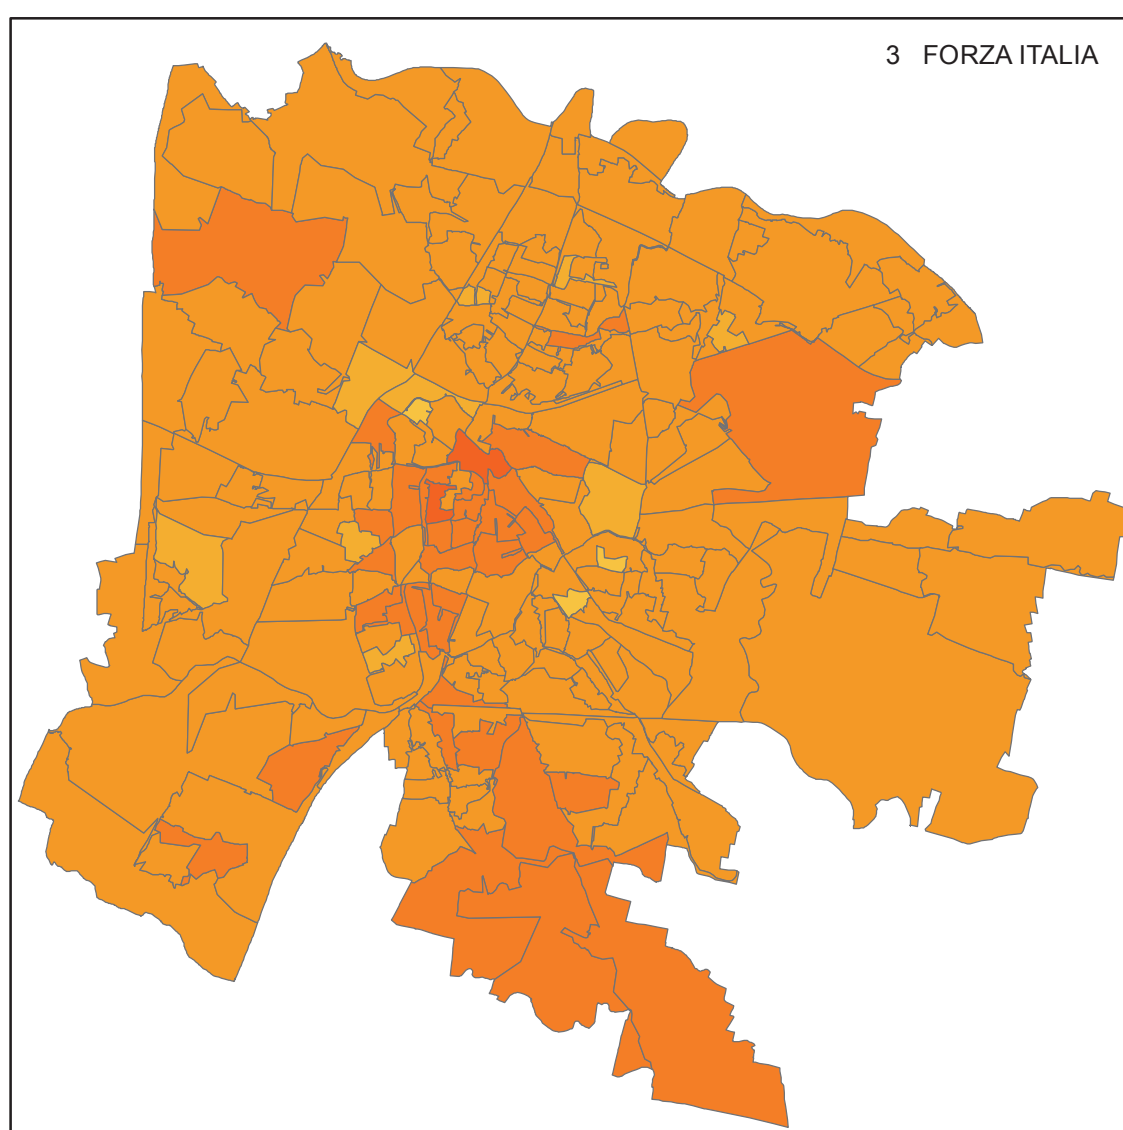

Comune di Padova

Servizi informatici e Telematici

Elezioni Europee del 25 maggio 2014

Distribuzione dei voti di lista per sezione

Mappa numero:

- 1 MOVIMENTO 5 STELLE
- 2 PARTITO DEMOCRATICO
- 3 FORZA ITALIA
- 4 SVP
- 5 NUOVO CENTRO DESTRA-UDC
- 6 FRATELLI D'ITALIA-ALLEANZA NAZIONALE
- 7 SCELTA EUROPEA CON GUY VERHOFSTADT
- 8 ITALIA DEI VALORI
- 9 IO CAMBIO MAIE
- 10 FED.VERDI-GREEN ITALIA
- 11 L'ALTRA EUROPA CON TSIPRAS
- 12 LEGA NORD

Legenda

- | | |
|--|-----------------------|
| | da 0 - a 10 voti |
| | da 11 - a 20 voti |
| | da 21 - a 30 voti |
| | da 31 - a 40 voti |
| | da 41 - a 50 voti |
| | da 51 - a 100 voti |
| | da 101 - a 150 voti |
| | da 151 - a 200 voti |
| | da 201 - a 250 voti |
| | superiore ai 250 voti |

1 MOVIMENTO 5 STELLE

5 NUOVO CENTRO DESTRA-UDC

9 IO CAMBIO MAIE

2 PARTITO DEMOCRATICO

6 FRATELLI D'ITALIA-ALLEANZA NAZIONALE

10 FED.VERDI-GREEN ITALIA

3 FORZA ITALIA

7 SCELTA EUROPEA CON GUY VERHOFSTADT

11 L'ALTRA EUROPA CON TSIPRAS

4 SVP

8 ITALIA DEI VALORI

12 LEGA NORD