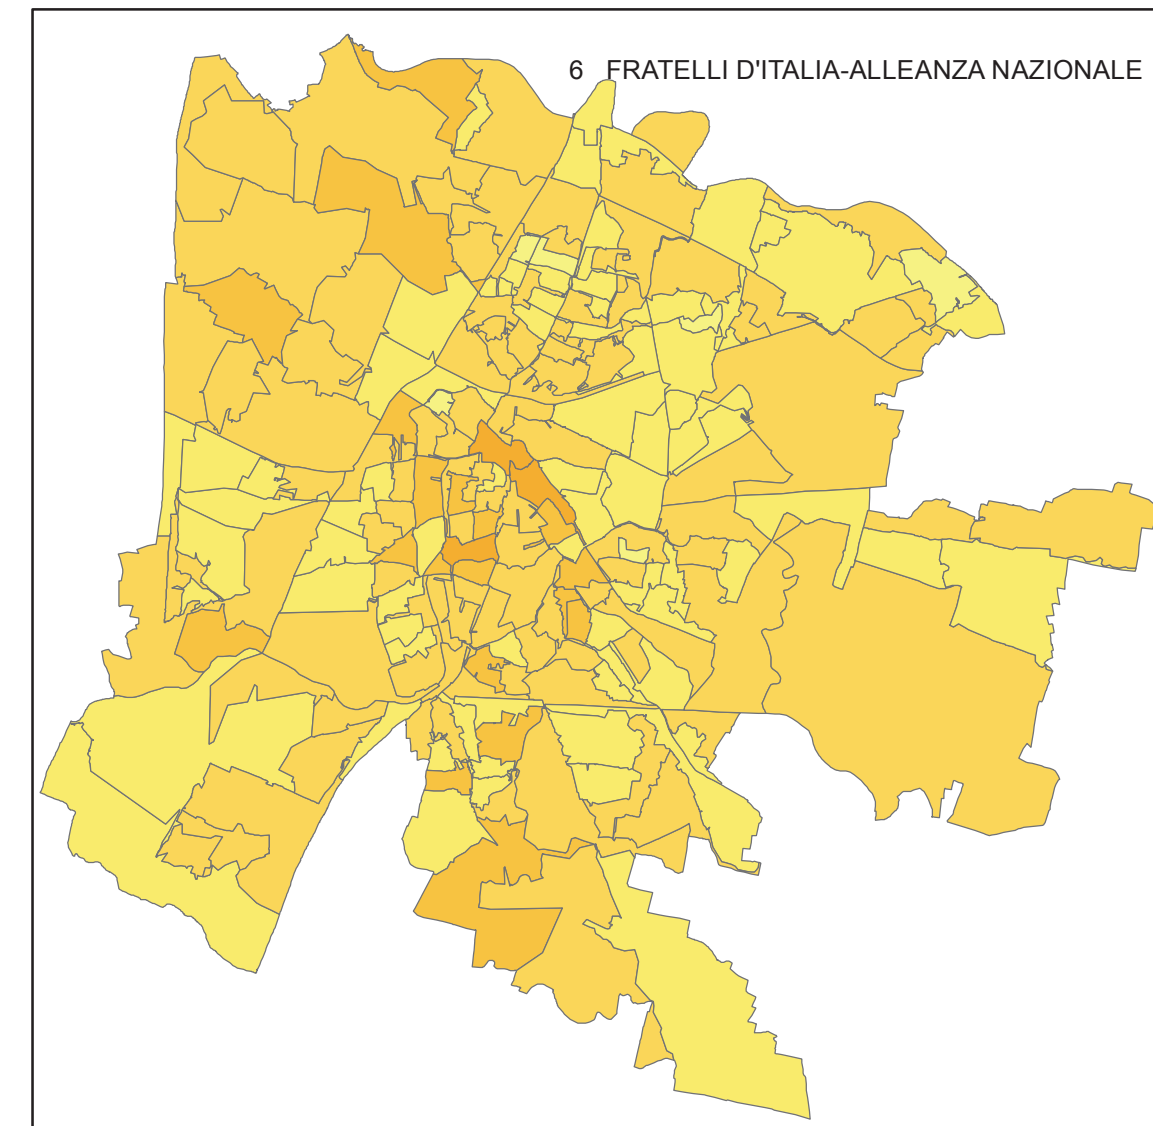

Comune di Padova

Servizi informatici e Telematici

Elezioni Europee del 25 maggio 2014

Distribuzione dei voti di lista per sezione

Mappa numero:

- 1 MOVIMENTO 5 STELLE
- 2 PARTITO DEMOCRATICO
- 3 FORZA ITALIA
- 4 SVP
- 5 NUOVO CENTRO DESTRA-UDC
- 6 FRATELLI D'ITALIA-ALLEANZA NAZIONALE
- 7 SCELTA EUROPEA CON GUY VERHOFSTADT
- 8 ITALIA DEI VALORI
- 9 IO CAMBIO MAIE
- 10 FED.VERDI-GREEN ITALIA
- 11 L'ALTRA EUROPA CON TSIPRAS
- 12 LEGA NORD

Legenda

- | | |
|--|-----------------------|
| | da 0 - a 10 voti |
| | da 11 - a 20 voti |
| | da 21 - a 30 voti |
| | da 31 - a 40 voti |
| | da 41 - a 50 voti |
| | da 51 - a 100 voti |
| | da 101 - a 150 voti |
| | da 151 - a 200 voti |
| | da 201 - a 250 voti |
| | superiore ai 250 voti |

1 MOVIMENTO 5 STELLE

5 NUOVO CENTRO DESTRA-UDC

9 IO CAMBIO MAIE

2 PARTITO DEMOCRATICO

6 FRATELLI D'ITALIA-ALLEANZA NAZIONALE

10 FED.VERDI-GREEN ITALIA

3 FORZA ITALIA

7 SCELTA EUROPEA CON GUY VERHOFSTADT

11 L'ALTRA EUROPA CON TSIPRAS

4 SVP

8 ITALIA DEI VALORI

12 LEGA NORD