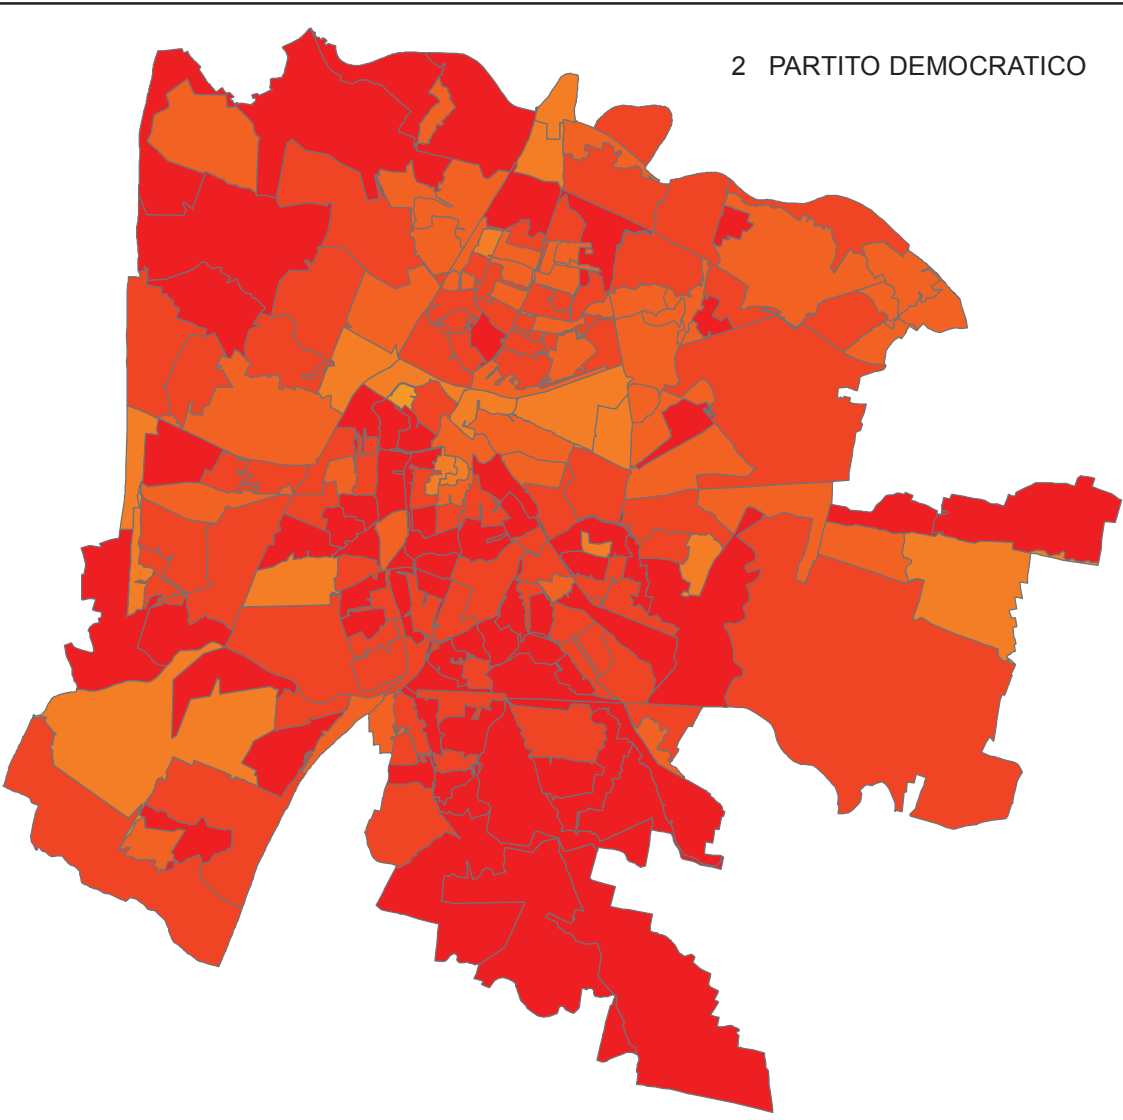

Comune di Padova

Servizi informatici e Telematici

Elezioni Europee del 25 maggio 2014

Distribuzione dei voti di lista per sezione

Mappa numero:

- 1 MOVIMENTO 5 STELLE
- 2 PARTITO DEMOCRATICO
- 3 FORZA ITALIA
- 4 SVP
- 5 NUOVO CENTRO DESTRA-UDC
- 6 FRATELLI D'ITALIA-ALLEANZA NAZIONALE
- 7 SCELTA EUROPEA CON GUY VERHOFSTADT
- 8 ITALIA DEI VALORI
- 9 IO CAMBIO MAIE
- 10 FED.VERDI-GREEN ITALIA
- 11 L'ALTRA EUROPA CON TSIPRAS
- 12 LEGA NORD

Legenda

- | | |
|--|-----------------------|
| | da 0 - a 10 voti |
| | da 11 - a 20 voti |
| | da 21 - a 30 voti |
| | da 31 - a 40 voti |
| | da 41 - a 50 voti |
| | da 51 - a 100 voti |
| | da 101 - a 150 voti |
| | da 151 - a 200 voti |
| | da 201 - a 250 voti |
| | superiore ai 250 voti |

1 MOVIMENTO 5 STELLE

5 NUOVO CENTRO DESTRA-UDC

9 IO CAMBIO MAIE

2 PARTITO DEMOCRATICO

6 FRATELLI D'ITALIA-ALLEANZA NAZIONALE

10 FED.VERDI-GREEN ITALIA

3 FORZA ITALIA

7 SCELTA EUROPEA CON GUY VERHOFSTADT

11 L'ALTRA EUROPA CON TSIPRAS

4 SVP

8 ITALIA DEI VALORI

12 LEGA NORD