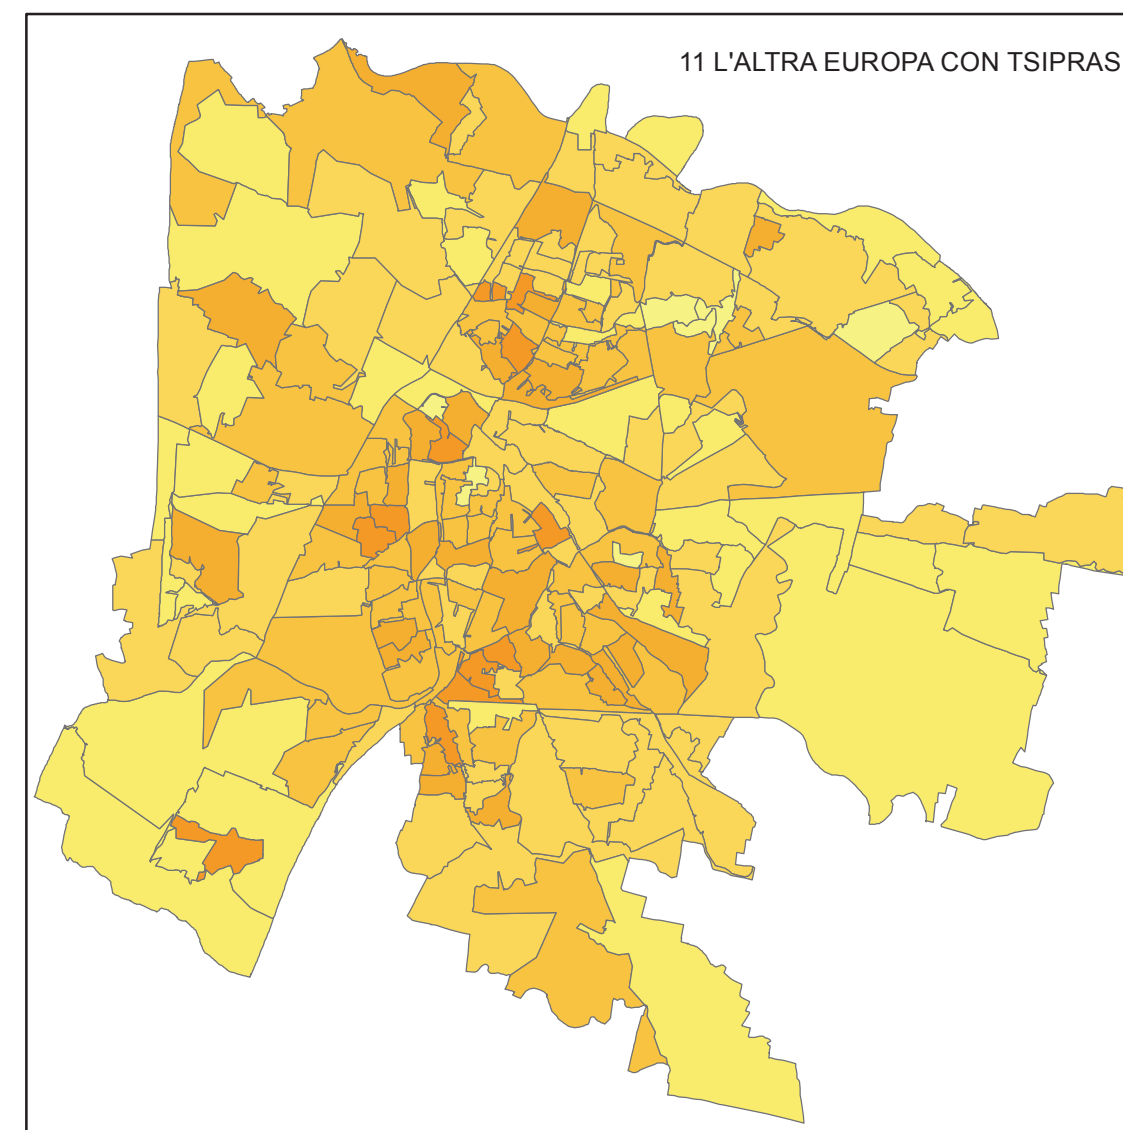

Comune di Padova

Servizi informatici e Telematici

Elezioni Europee del 25 maggio 2014

Distribuzione dei voti di lista per sezione

Mappa numero:

- 1 MOVIMENTO 5 STELLE
- 2 PARTITO DEMOCRATICO
- 3 FORZA ITALIA
- 4 SVP
- 5 NUOVO CENTRO DESTRA-UDC
- 6 FRATELLI D'ITALIA-ALLEANZA NAZIONALE
- 7 SCELTA EUROPEA CON GUY VERHOFSTADT
- 8 ITALIA DEI VALORI
- 9 IO CAMBIO MAIE
- 10 FED.VERDI-GREEN ITALIA
- 11 L'ALTRA EUROPA CON TSIPRAS
- 12 LEGA NORD

Legenda

- | | |
|--|-----------------------|
| | da 0 - a 10 voti |
| | da 11 - a 20 voti |
| | da 21 - a 30 voti |
| | da 31 - a 40 voti |
| | da 41 - a 50 voti |
| | da 51 - a 100 voti |
| | da 101 - a 150 voti |
| | da 151 - a 200 voti |
| | da 201 - a 250 voti |
| | superiore ai 250 voti |

1 MOVIMENTO 5 STELLE

5 NUOVO CENTRO DESTRA-UDC

9 IO CAMBIO MAIE

2 PARTITO DEMOCRATICO

6 FRATELLI D'ITALIA-ALLEANZA NAZIONALE

10 FED.VERDI-GREEN ITALIA

3 FORZA ITALIA

7 SCELTA EUROPEA CON GUY VERHOFSTADT

11 L'ALTRA EUROPA CON TSIPRAS

4 SVP

8 ITALIA DEI VALORI

12 LEGA NORD