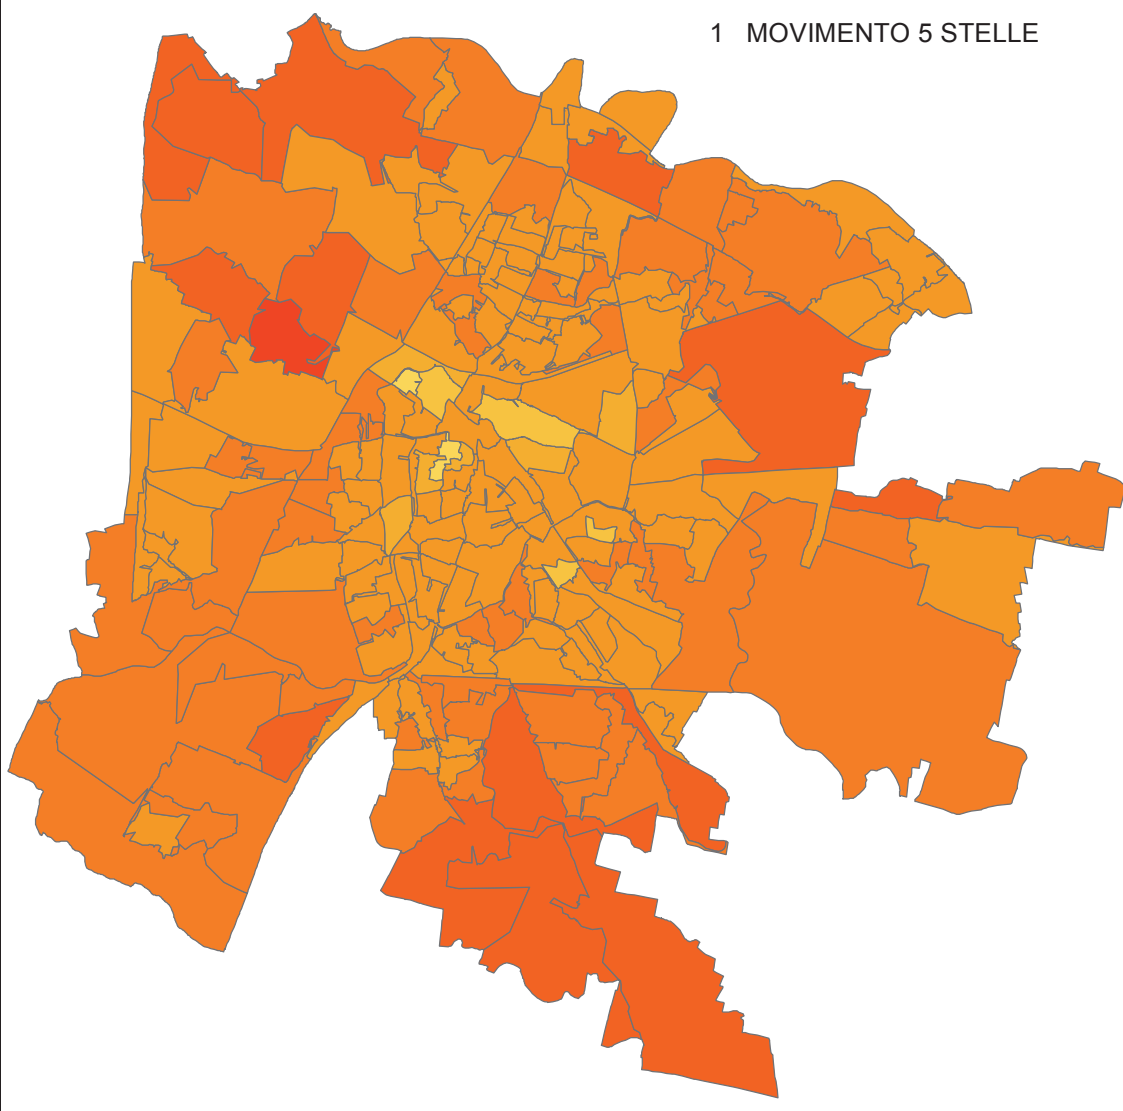

Comune di Padova

Servizi informatici e Telematici

Elezioni Europee del 25 maggio 2014

Distribuzione dei voti di lista per sezione

Mappa numero:

1. 1 MOVIMENTO 5 STELLE
2. 2 PARTITO DEMOCRATICO
3. 3 FORZA ITALIA
4. 4 SVP
5. 5 NUOVO CENTRO DESTRA-UDC
6. 6 FRATELLI D'ITALIA-ALLEANZA NAZIONALE
7. 7 SCELTA EUROPEA CON GUY VERHOFSTADT
8. 8 ITALIA DEI VALORI
9. 9 IO CAMBIO MAIE
10. 10 FED.VERDI-GREEN ITALIA
11. 11 L'ALTRA EUROPA CON TSIPRAS
12. 12 LEGA NORD

Legenda

	da 0 - a 10 voti
	da 11 - a 20 voti
	da 21 - a 30 voti
	da 31 - a 40 voti
	da 41 - a 50 voti
	da 51 - a 100 voti
	da 101 - a 150 voti
	da 151 - a 200 voti
	da 201 - a 250 voti
	superiore ai 250 voti

1 MOVIMENTO 5 STELLE