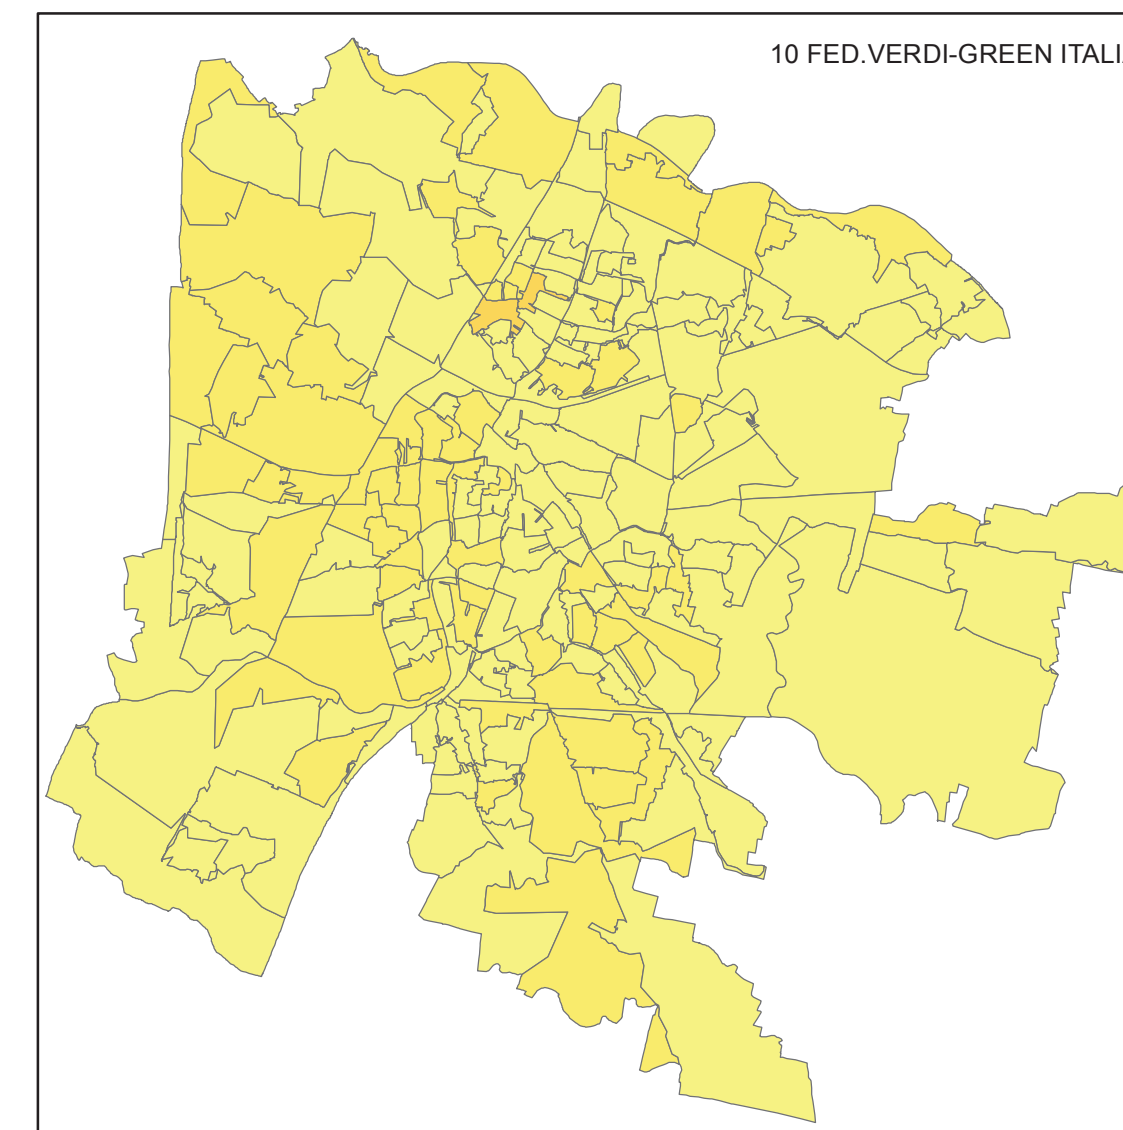

Comune di Padova

Servizi informatici e Telematici

Elezioni Europee del 25 maggio 2014

Distribuzione dei voti di lista per sezione

Mappa numero:

- 1 MOVIMENTO 5 STELLE
- 2 PARTITO DEMOCRATICO
- 3 FORZA ITALIA
- 4 SVP
- 5 NUOVO CENTRO DESTRA-UDC
- 6 FRATELLI D'ITALIA-ALLEANZA NAZIONALE
- 7 SCELTA EUROPEA CON GUY VERHOFSTADT
- 8 ITALIA DEI VALORI
- 9 IO CAMBIO MAIE
- 10 FED.VERDI-GREEN ITALIA
- 11 L'ALTRA EUROPA CON TSIPRAS
- 12 LEGA NORD

Legenda

- | | |
|--|-----------------------|
| | da 0 - a 10 voti |
| | da 11 - a 20 voti |
| | da 21 - a 30 voti |
| | da 31 - a 40 voti |
| | da 41 - a 50 voti |
| | da 51 - a 100 voti |
| | da 101 - a 150 voti |
| | da 151 - a 200 voti |
| | da 201 - a 250 voti |
| | superiore ai 250 voti |

1 MOVIMENTO 5 STELLE

5 NUOVO CENTRO DESTRA-UDC

9 IO CAMBIO MAIE

2 PARTITO DEMOCRATICO

6 FRATELLI D'ITALIA-ALLEANZA NAZIONALE

10 FED.VERDI-GREEN ITALIA

3 FORZA ITALIA

7 SCELTA EUROPEA CON GUY VERHOFSTADT

11 L'ALTRA EUROPA CON TSIPRAS

4 SVP

8 ITALIA DEI VALORI

12 LEGA NORD