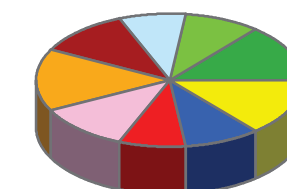

Comune di Padova

Servizi Informatici e Telematici

Elezioni Comunali

del 25 maggio 2014

Voti di lista per quartiere

- COLASIO
- BITONCI
- SAIA
- CESARO
- FIORE
- RUFFINI
- ROSSI
- SALMASO
- ALTAVILLA

| Quartiere | COLASIO | BITONCI | SAIA | CESARO | FIORE | RUFFINI | ROSSI | SALMASO |
|-----------|---------|---------|------|--------|-------|---------|-------|---------|
| 1 | 537 | 5234 | 1774 | 52 | 1352 | 162 | 4309 | 146 |
| 2 | 428 | 5883 | 2148 | 133 | 2064 | 323 | 5802 | 167 |
| 3 | 361 | 6010 | 2096 | 211 | 1661 | 288 | 6938 | 246 |
| 4 | 662 | 7953 | 2270 | 129 | 2763 | 350 | 9627 | 381 |
| 5 | 468 | 4768 | 1541 | 126 | 1744 | 191 | 5255 | 157 |
| 6 | 247 | 5042 | 1976 | 126 | 1420 | 190 | 5557 | 178 |