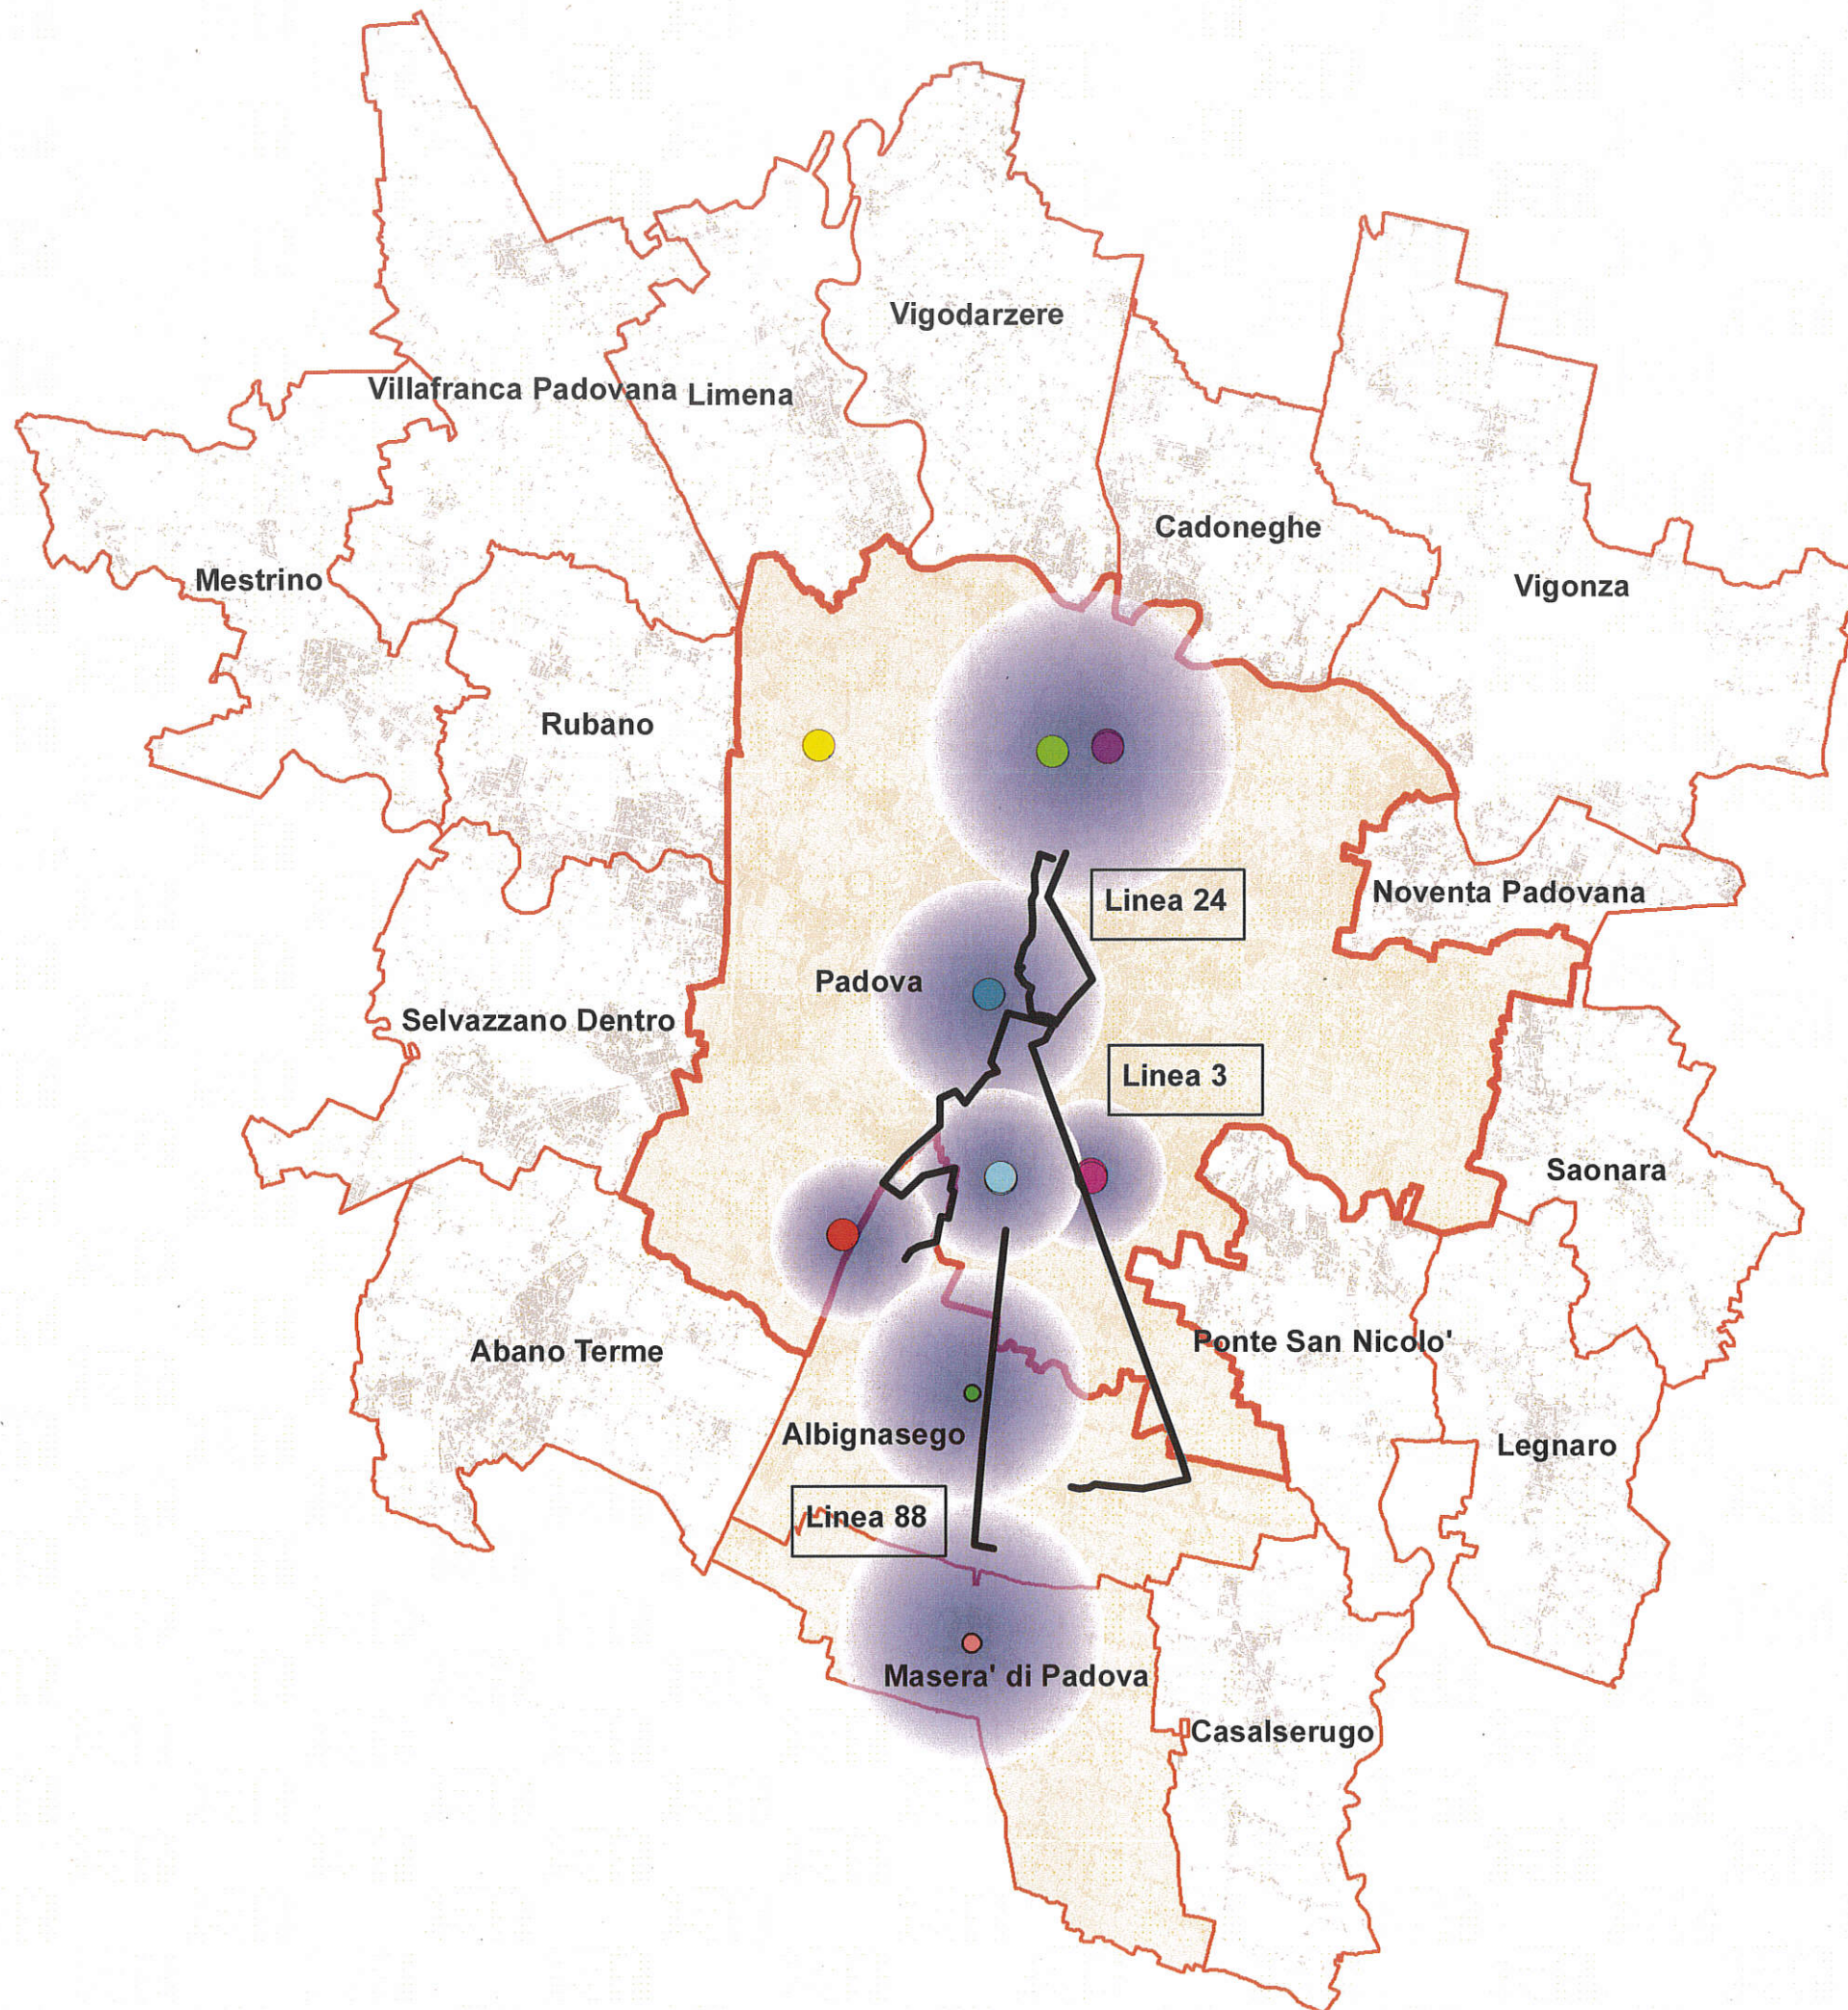

AREA URBANA DI PADOVA

Comuni di Padova, Albignasego e Maserà
INTERVENTI - OT 9

Azione 9.4.1 – Sub-azione 1

| | | |
|--------------|--|---|
| Intervento 1 | Immobile ERP Comune di Padova | ● |
| Intervento 2 | Immobile ERP Comune di Padova, | ● |
| Intervento 3 | Immobile ERP Comune di Albignasego, | ● |
| Intervento 4 | Immobile ERP Comune di Maserà di Padova, | ● |
| Intervento 5 | Immobili ERP Comune di Padova, | ● |
| Intervento 6 | Immobile ERP Comune di Padova, | ● |

Azione 9.4.1 – Sub-azione 2

| | | |
|--------------|--------------------------------------|---|
| Intervento 1 | Immobile Cohousing Comune di Padova. | ● |
|--------------|--------------------------------------|---|

Azione 9.5.8

| | | |
|--------------|---|---|
| Intervento 1 | Asilo Notturmo Comune di Padova, Via del Torresino, 4 | ● |
| Intervento 2 | Mini-alloggi Comune di Padova, | ● |

1 cm = 1 km
1:100.000