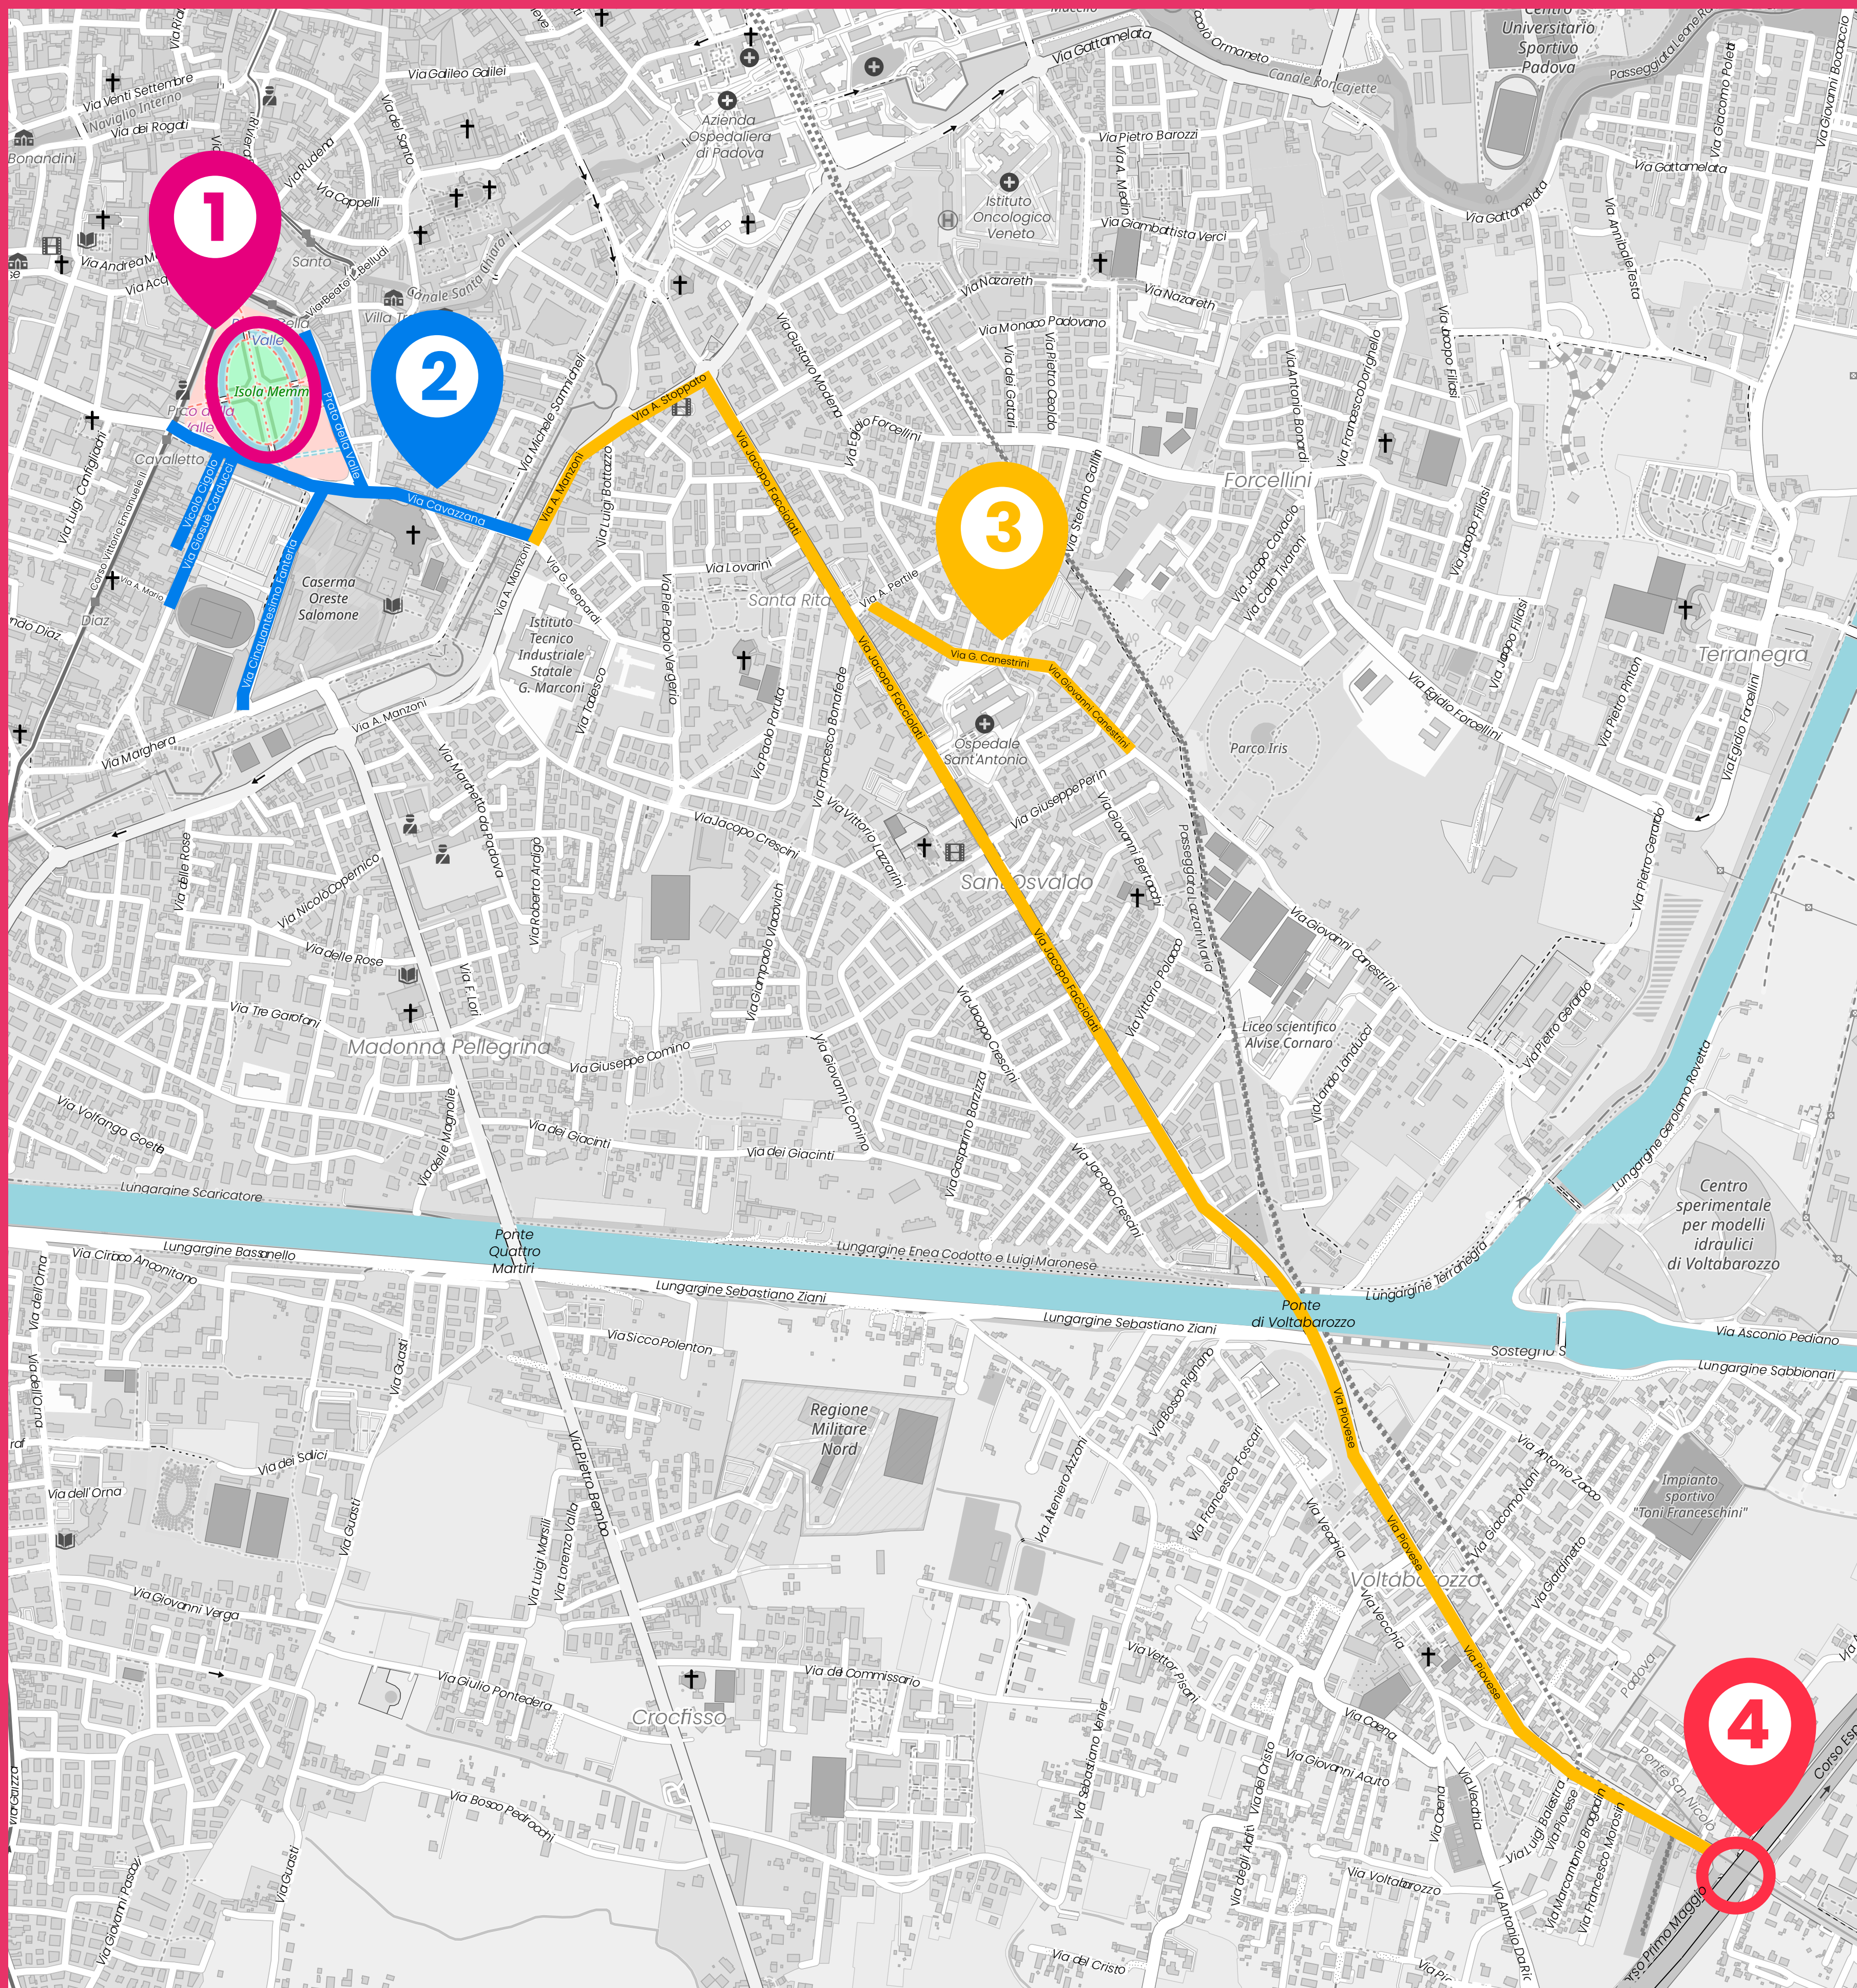

# CHIUSURA TEMPORANEA STRADE

**Giro d'Italia**  
**CITTÀ DI TAPPA**  
**2024**

**1**

**Dalle ore 22.00 di mercoledì 22/05 alle ore 23.00 di giovedì 23/05**

chiusura temporanea dell'area pedonale e dell'anello pattinabile di **Prato della Valle**.

**2**

**Dalle ore 6.00 alle ore 20.00 di giovedì 23/05 (o comunque fino a cessate esigenze)**

chiusura temporanea dei seguenti tratti stradali:

- via Giacomo Leopardi**, tratto compreso tra via A. Manzoni e via Cavazzana;
- via Cavazzana**;
- Prato della Valle – corsie veicolari sul lato sud**, tra corso Vittorio Emanuele II e via Cavazzana;
- Prato della Valle – corsie veicolari sul lato est**, tra via Beato L. Belludi e via Cavazzana;
- via Cinquantottesimo Fanteria**;
- via Giosuè Carducci**, tratto compreso tra Prato della Valle e via A. Mario;
- vicolo Cigolo**.

**3**

**Dalle ore 10.30 alle ore 20.00 di giovedì 23/05 (o comunque fino a cessate esigenze)**

chiusura temporanea dei seguenti tratti stradali (ad esclusione dei mezzi di trasporto pubblico di linea urbano ed extraurbano circolanti fino alle ore 13.30) in:

- via Piovese**, tratto compreso tra il confine comunale ed il ponte di Voltabarozzo;
- ponte di Voltabarozzo**;
- via Jacopo Facciolati**;
- via Alessandro Stoppato**;
- via Alessandro Manzoni**, tratto compreso tra via A. Stoppato e via G. Leopardi;
- in via Giovanni Canestrini**, tratto compreso tra via A. Pertile e via G. Perin, eccetto veicoli di soccorso pubblico e di privati che devono accedere all'ospedale Sant'Antonio.