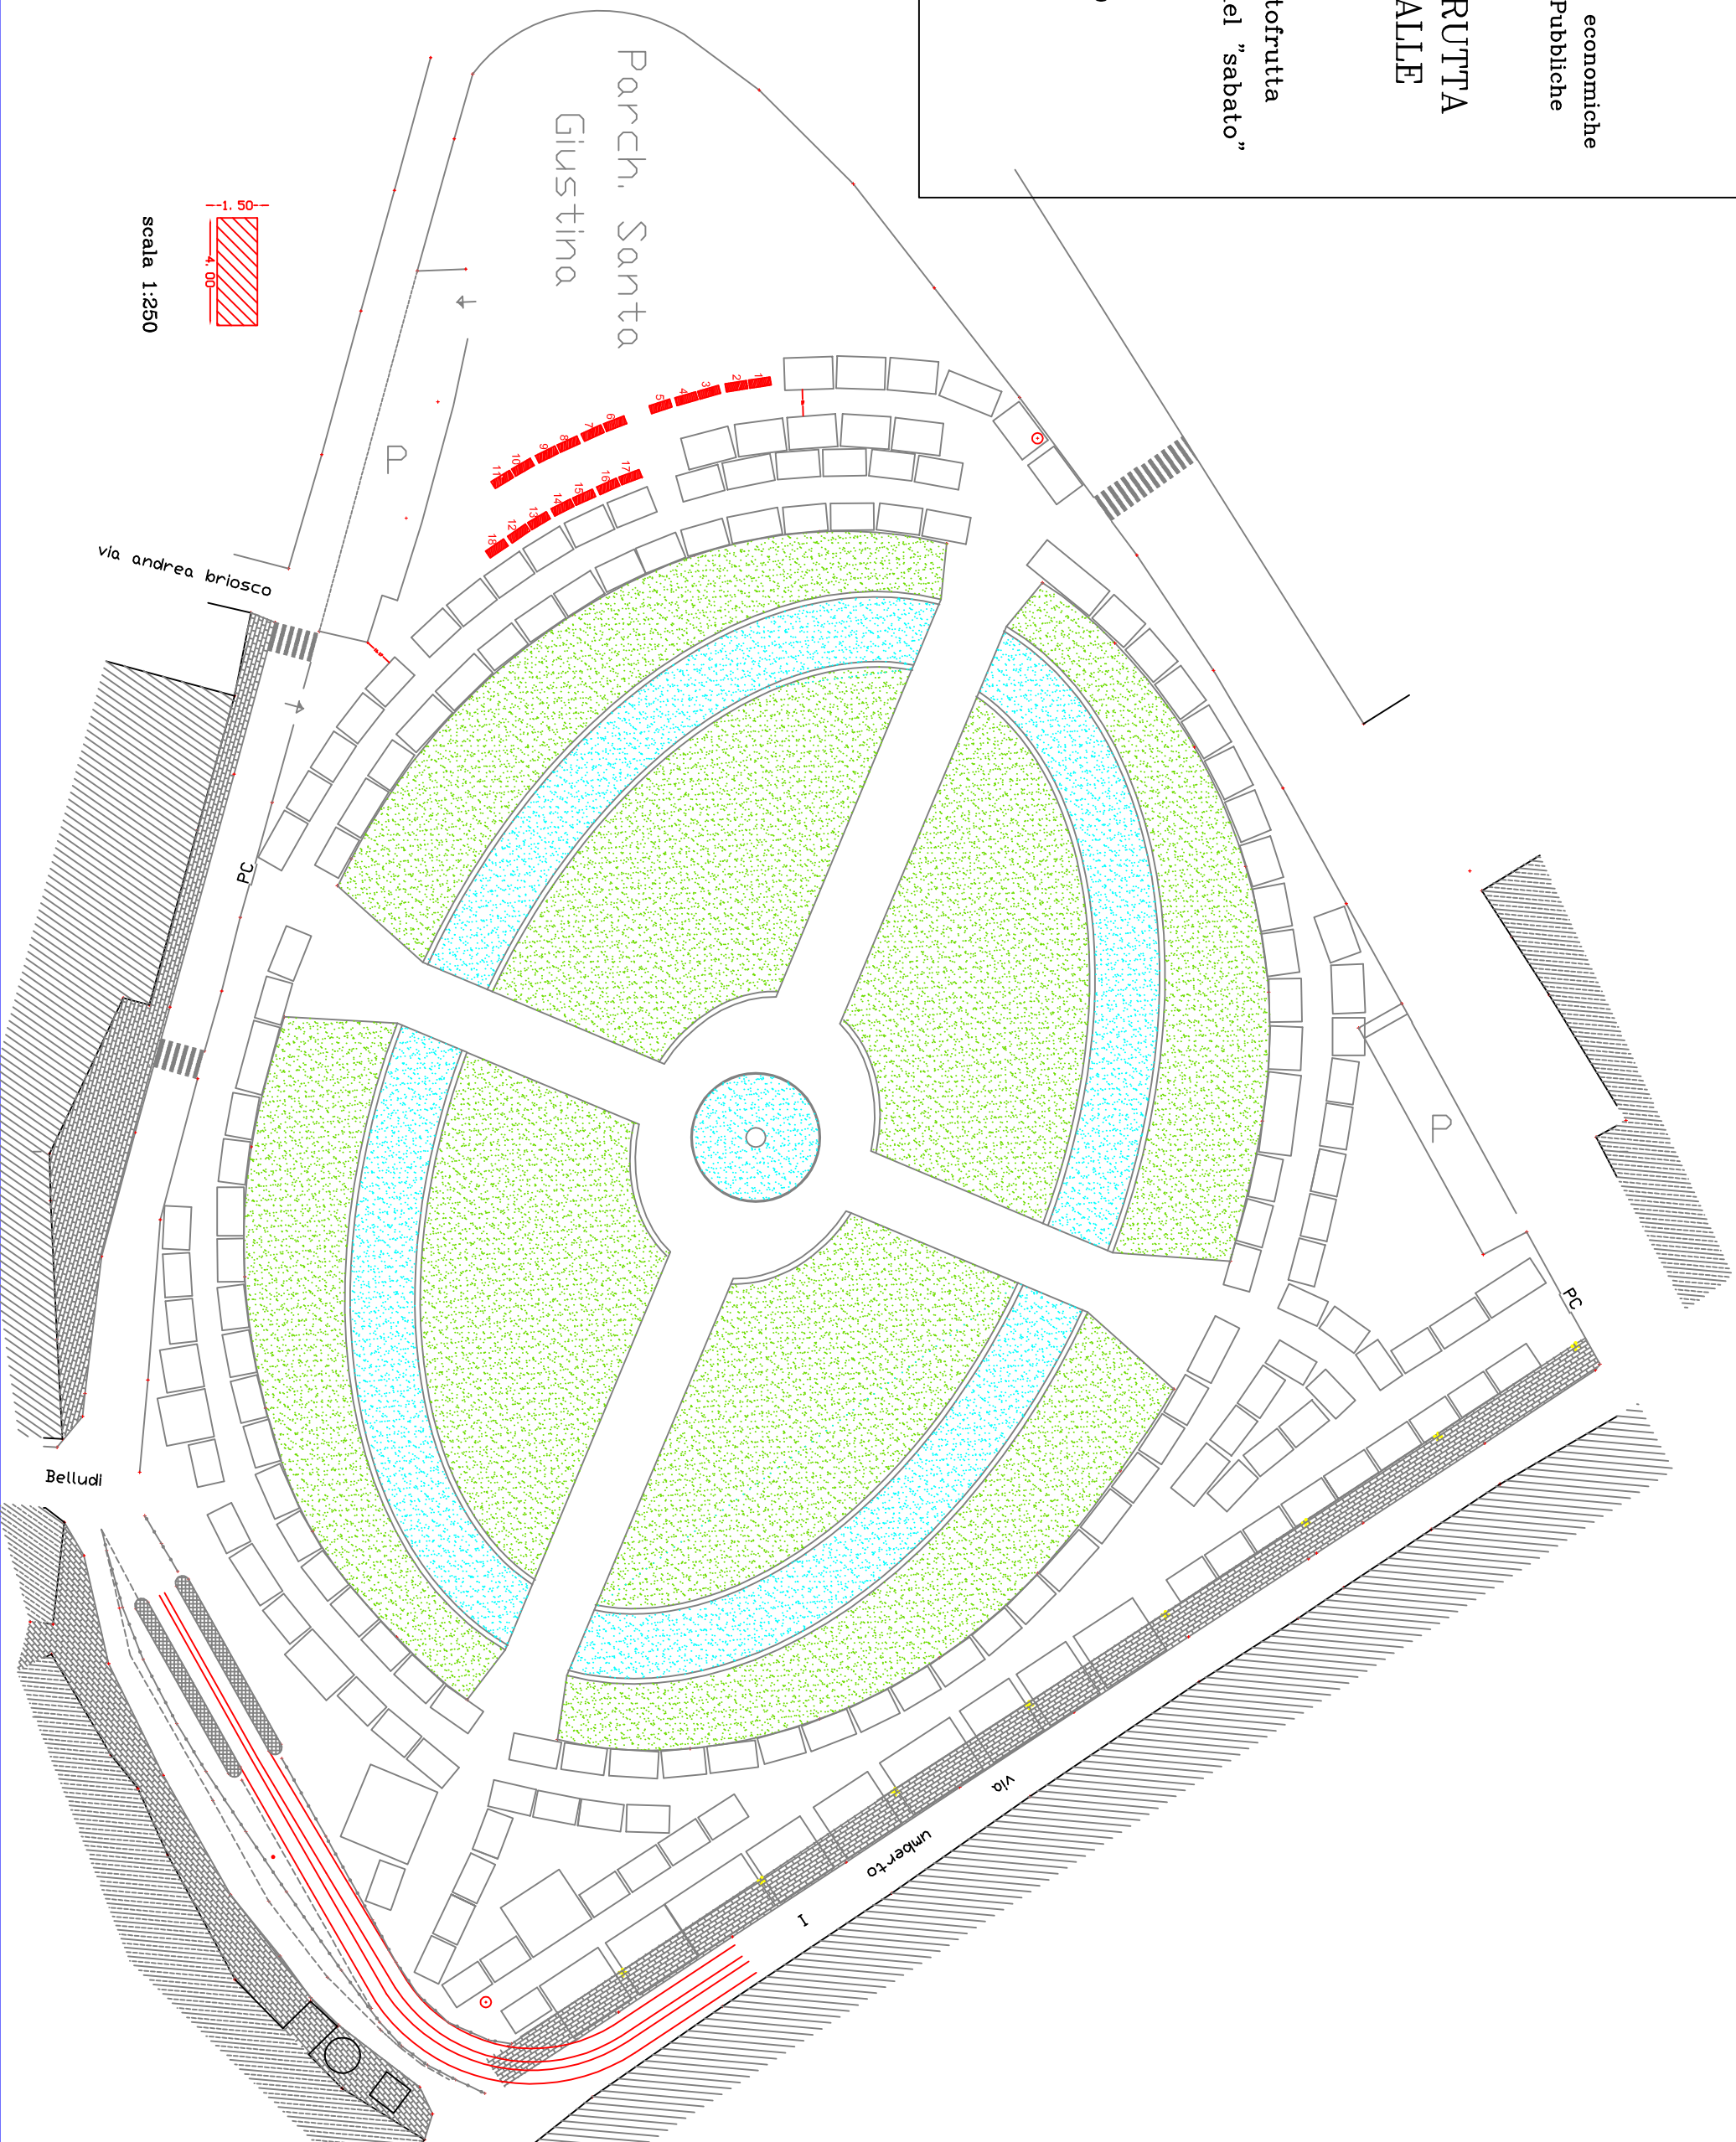

COMUNE DI PADOVA

Settore Commercio ed Attività economiche
Ufficio Commercio su Aree Pubbliche

MERCATO ORTOFRUTTA PRATO DELLA VALLE

Sistemazione banchi ortofrutta
Prato della Valle mercato del "sabato"

scala: 1:1000
(form. stampa A3)

febbraio 2020

Studio eseguito dal Settore
SUAP E ATTIVITÀ ECONOMICHE

scala 1:250