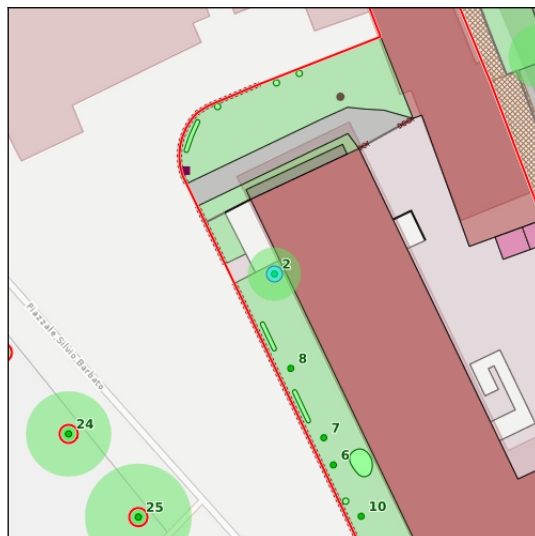

Nr. albero 2	Cartellino 9991899/4
Coordinate 730.531,48 / 5.034.375,73	
Proprietà Area di proprietà	

Tassonomia Thuja plicata (Tuia gigante)	
Sito di crescita Prato o giardini	
	Fase fisiologica adulto
Accessibilità Accessibile	
Bersaglio Punto di ritrovo molto frequentato, fermata autobus, area ludico ricreativa con infrastrutture per il gioco. Panchina in prossimità area gioco	
Altezza 9,00 m	Ø chioma 5,00 m
Altezza castello 3,00 m	
Circ. tronco 94 cm	Ø tronco 30,00 cm
Stato pianta Pianta viva	
Modalità età non rilevato	Età pianta calcolata
Data abbattimento	Data rimozione ceppaia
Note ferite al colletto	

VSA - Data: 15/10/2024		CPC: D - Gravità estrema	
Rilevatore Misuraca Eleonora		Tipo Ricontrollo	
Sito di crescita Prato o giardini		Fase fisiologica adulto	
Stato vegetativo 1 normale		Stato cartellino Cartellino presente	
Cartellino 9991899/4		Ø chioma 5,00 m	
Altezza 9,00 m			
Bersaglio Punto di ritrovo molto frequentato, fermata autobus, area ludico ricreativa con infrastrutture per il gioco. Panchina in prossimità area gioco			
Altezza castello 3,00 m			
Circ. tronco 94 cm		Ø tronco 30,00 cm	
Note Incompatibilità con il sito di radicazione, interferenza della chioma e dell'apparato radicale con il muro della scuola con conseguenze sulla stabilità dell'albero.			