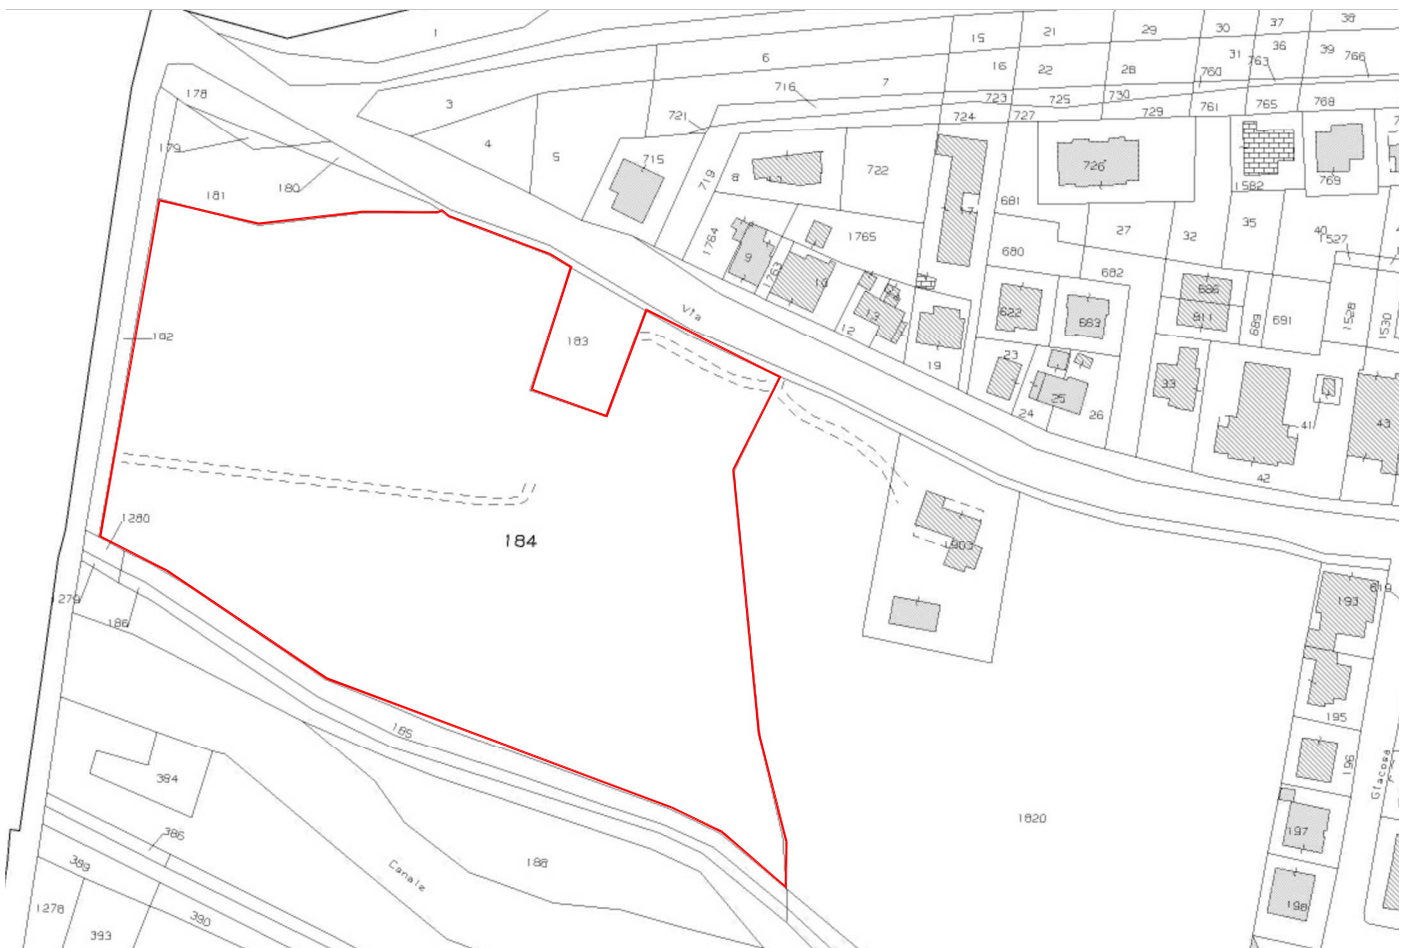

## Area 01 - Area verde via Boccaccio

-  Localizzazione apiario
-  Accessi alle aree
-  Aree individuate sul Catasto Terreni

Ortofoto sc. 1:2000

Estratto di Mappa sc. 1:1000 Fg 108 part. 184

Area 02 - Parco Roncajette - via Sant'Orsola Vecchia

-  Localizzazione apiario
-  Accessi alle aree
-  Aree individuate sul Catasto Terreni

Ortofoto sc. 1:2000

Estratto di Mappa sc. 1:1000 Fg 108 part. 1433

Area 03 - Bosco Mortise -

-  Localizzazione apiario
-  Accessi alle aree
-  Aree individuate sul Catasto Terreni

Ortofoto sc. 1:2000

Estratto di Mappa sc. 1:1000 Fg 31 part. 40,839

Area 04 - Area di via Messico

- Localizzazione apiario
- ▲ Accessi alle aree
- Aree individuate sul Catasto Terreni

Ortofoto sc. 1:2000

Estratto di Mappa sc. 1:1000 Fg 162 part. 535

Area 05 - Bacino di laminazione - via Gerardo

-  Localizzazione apiario
-  Accessi alle aree
-  Aree individuate sul Catasto Terreni

Ortofoto sc. 1:2000

Estratto di Mappa sc. 1:1000 Fg 160 part. 480

Area 06 - Parco dei Salici