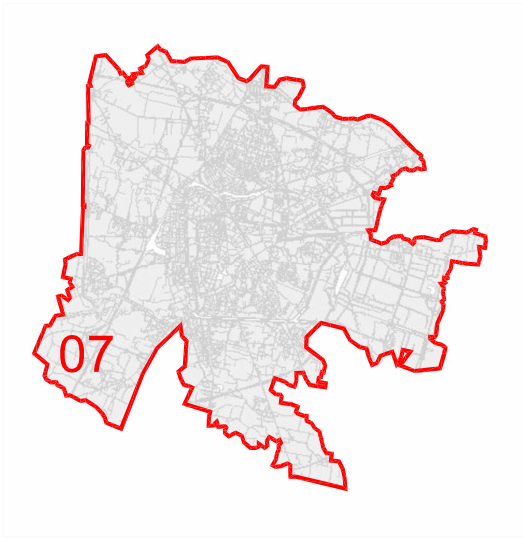

## Area 01 - Area verde via Boccaccio

-  Localizzazione apiario
-  Accessi alle aree
-  Aree individuate sul Catasto Terreni

Ortofoto sc. 1:2000

Estratto di Mappa sc. 1:1000 Fg 108 part. 184

Area 02 - Parco Roncajette - via Sant'Orsola Vecchia

Area 05 - Bacino di laminazione - via Gerardo

-  Localizzazione apiario
-  Accessi alle aree
-  Aree individuate sul Catasto Terreni

Ortofoto sc. 1:2000

Estratto di Mappa sc. 1:1000 Fg 160 part. 480

Area 06 - Parco dei Salici

-  Localizzazione apiario
-  Accessi alle aree
-  Aree individuate sul Catasto Terreni

Ortofoto sc. 1:2000

Estratto di Mappa sc. 1:1000 Fg 181 part. 1327

## Area 07 - Parco Mela Rossa

-  Localizzazione apiario
-  Accessi alle aree
-  Aree individuate sul Catasto Terreni

Ortofoto sc. 1:2000

Estratto di Mappa sc. 1:1000 Fg 176 part. 1853