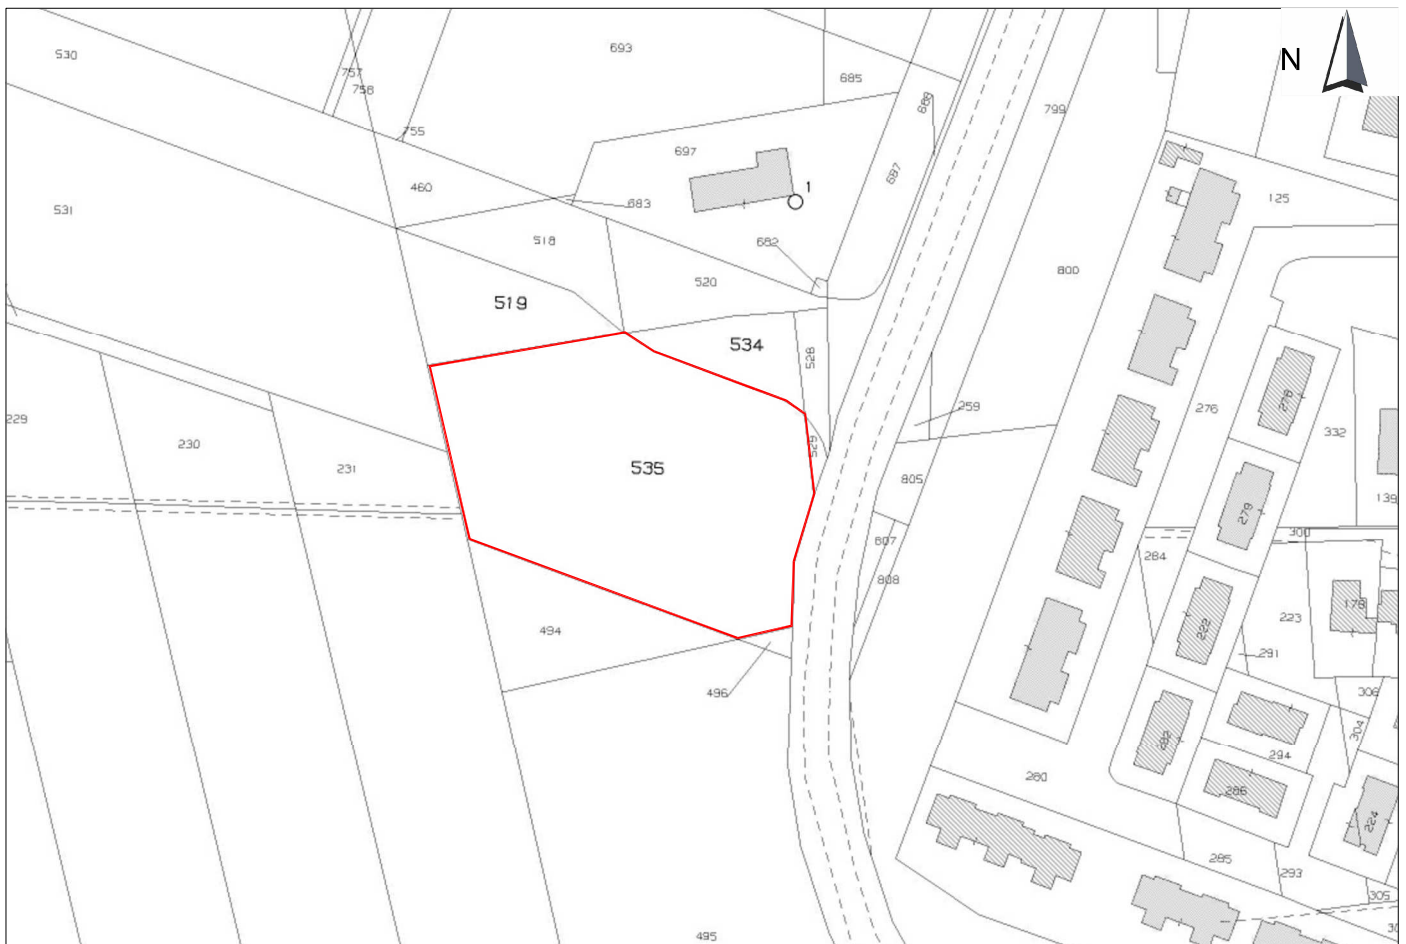

## Area 01 - Area verde via Boccaccio

-  Localizzazione apiario
-  Accessi alle aree
-  Aree individuate sul Catasto Terreni

Ortofoto sc. 1:2000

Estratto di Mappa sc. 1:1000 Fg 108 part. 184

Area 02 - Parco Roncajette - via Sant'Orsola Vecchia

-  Localizzazione apiario
-  Accessi alle aree
-  Aree individuate sul Catasto Terreni

Ortofoto sc. 1:2000

Estratto di Mappa sc. 1:1000 Fg 108 part. 1433

Area 03 - Bosco Mortise -

-  Localizzazione apiario
-  Accessi alle aree
-  Aree individuate sul Catasto Terreni

Ortofoto sc. 1:2000

Estratto di Mappa sc. 1:1000 Fg 31 part. 40,839

Area 04 - Area di via Messico

- Localizzazione apiario
- ▲ Accessi alle aree
- Aree individuate sul Catasto Terreni

Ortofoto sc. 1:2000

Estratto di Mappa sc. 1:1000 Fg 162 part. 535

Area 05 - Bacino di laminazione - via Gerardo

-  Localizzazione apiario
-  Accessi alle aree
-  Aree individuate sul Catasto Terreni

Ortofoto sc. 1:2000

Estratto di Mappa sc. 1:1000 Fg 160 part. 480

Area 06 - Parco dei Salici