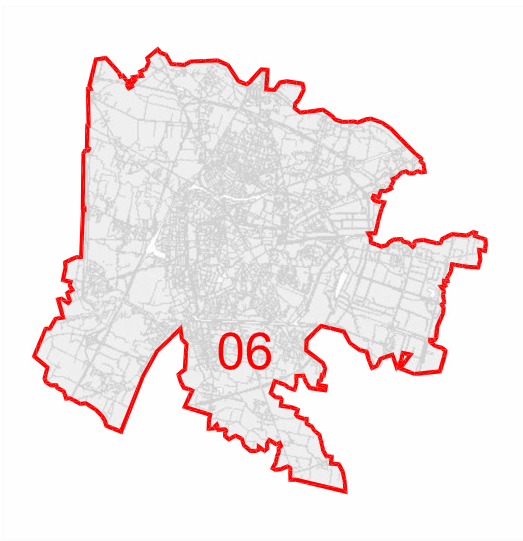

## Area 01 - Area verde via Boccaccio

-  Localizzazione apiario
-  Accessi alle aree
-  Aree individuate sul Catasto Terreni

Ortofoto sc. 1:2000

Estratto di Mappa sc. 1:1000 Fg 108 part. 184

Area 02 - Parco Roncajette - via Sant'Orsola Vecchia

Ortofoto sc. 1:2000

Estratto di Mappa sc. 1:1000 Fg 31 part. 40,839

Area 04 - Area di via Messico

- Localizzazione apiario
- ▲ Accessi alle aree
- Aree individuate sul Catasto Terreni

Ortofoto sc. 1:2000

Estratto di Mappa sc. 1:1000 Fg 162 part. 535

Area 05 - Bacino di laminazione - via Gerardo

-  Localizzazione apiario
-  Accessi alle aree
-  Aree individuate sul Catasto Terreni

Ortofoto sc. 1:2000

Estratto di Mappa sc. 1:1000 Fg 160 part. 480

Area 06 - Parco dei Salici

-  Localizzazione apiario
-  Accessi alle aree
-  Aree individuate sul Catasto Terreni

Ortofoto sc. 1:2000

Estratto di Mappa sc. 1:1000 Fg 181 part. 1327