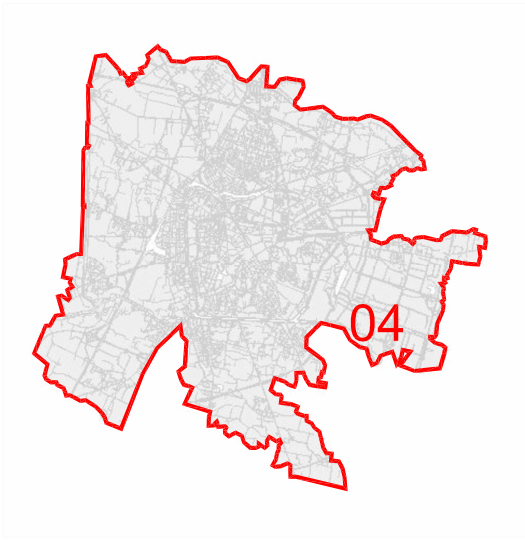

## Area 01 - Area verde via Boccaccio

-  Localizzazione apiario
-  Accessi alle aree
-  Aree individuate sul Catasto Terreni

Ortofoto sc. 1:2000

Estratto di Mappa sc. 1:1000 Fg 108 part. 184

Area 02 - Parco Roncajette - via Sant'Orsola Vecchia

-  Localizzazione apiario
-  Accessi alle aree
-  Aree individuate sul Catasto Terreni

Ortofoto sc. 1:2000

Estratto di Mappa sc. 1:1000 Fg 108 part. 1433

Area 03 - Bosco Mortise -

-  Localizzazione apiario
-  Accessi alle aree
-  Aree individuate sul Catasto Terreni

Ortofoto sc. 1:2000

Estratto di Mappa sc. 1:1000 Fg 31 part. 40,839

Area 04 - Area di via Messico

- Localizzazione apiario
- ▲ Accessi alle aree
- Aree individuate sul Catasto Terreni

Ortofoto sc. 1:2000

Estratto di Mappa sc. 1:1000 Fg 162 part. 535

Area 05 - Bacino di laminazione - via Gerardo

-  Localizzazione apiario
-  Accessi alle aree
-  Aree individuate sul Catasto Terreni

Ortofoto sc. 1:2000

Estratto di Mappa sc. 1:1000 Fg 160 part. 480

Area 06 - Parco dei Salici