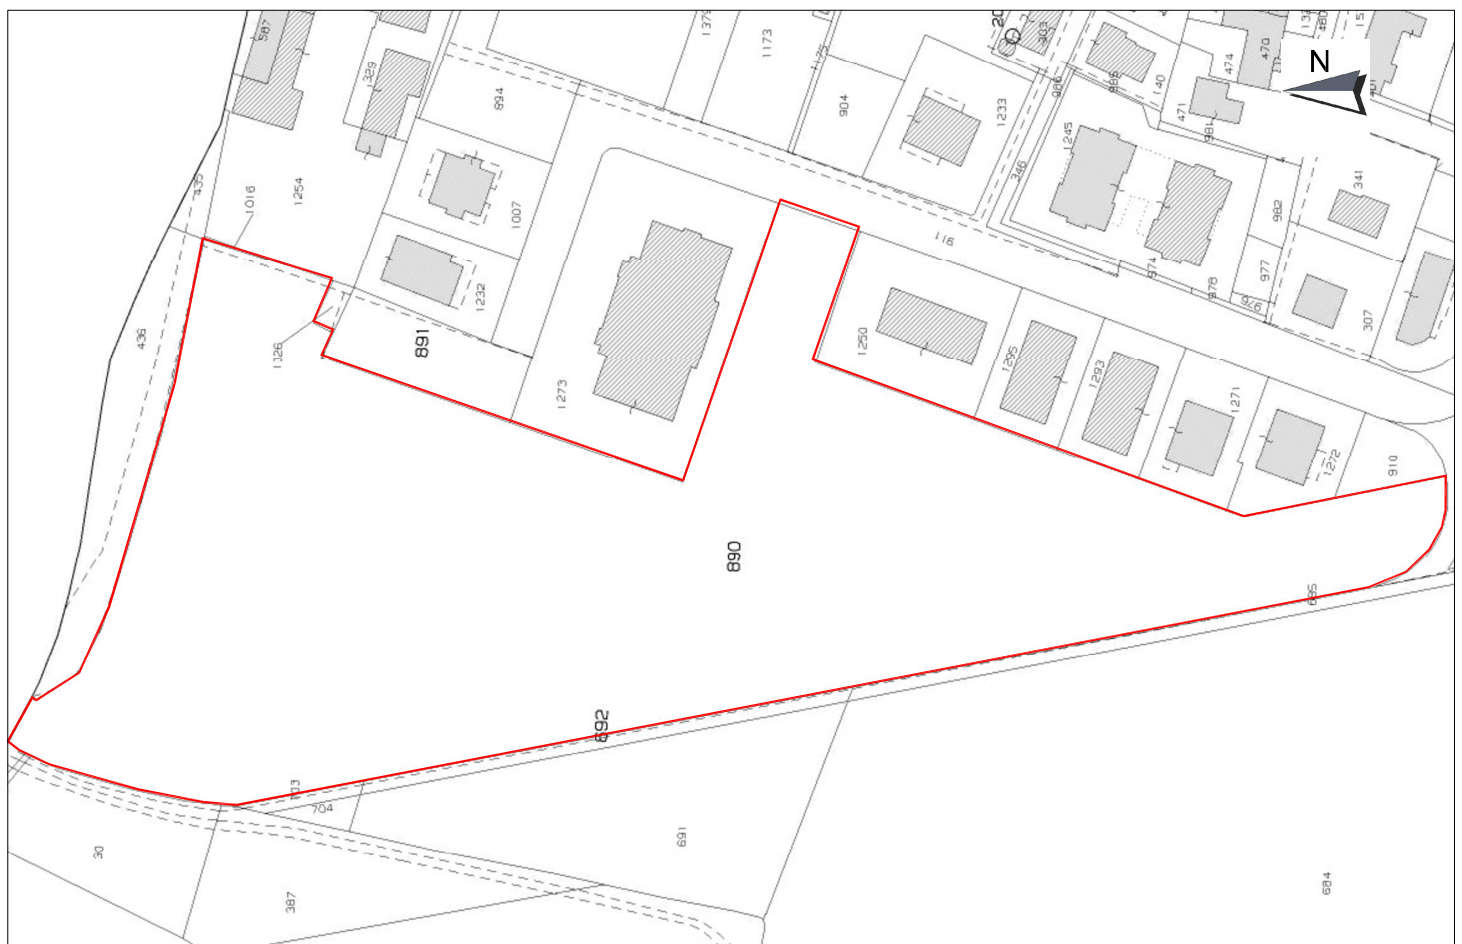

Area 05 - Bacino di laminazione - via Gerardo

-  Localizzazione apiario
-  Accessi alle aree
-  Aree individuate sul Catasto Terreni

Ortofoto sc. 1:2000

Estratto di Mappa sc. 1:1000 Fg 160 part. 480

Area 06 - Parco dei Salici

-  Localizzazione apiario
-  Accessi alle aree
-  Aree individuate sul Catasto Terreni

Ortofoto sc. 1:2000

Estratto di Mappa sc. 1:1000 Fg 181 part. 1327

## Area 07 - Parco Mela Rossa

-  Localizzazione apiario
-  Accessi alle aree
-  Aree individuate sul Catasto Terreni

Ortofoto sc. 1:2000

Estratto di Mappa sc. 1:1000 Fg 176 part. 1853

### Area 08 - Area verde cavalcavia Montà

-  Localizzazione apiario
-  Accessi alle aree
-  Aree individuate sul Catasto Terreni

Ortofoto sc. 1:2000

Estratto di Mappa sc. 1:1000 Fg 35 part. 890