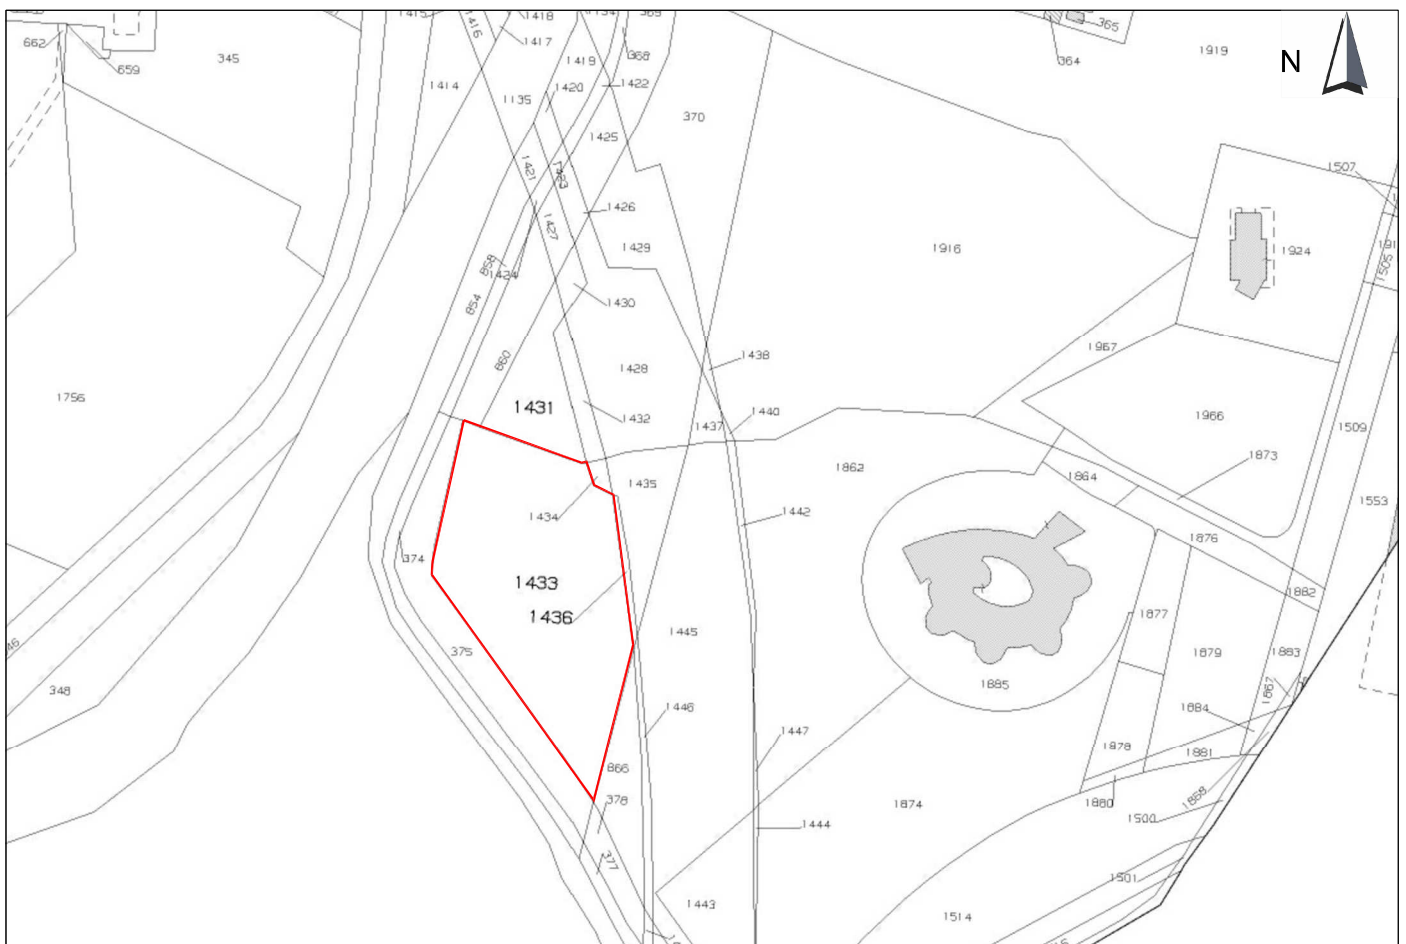

## Area 01 - Area verde via Boccaccio

-  Localizzazione apiario
-  Accessi alle aree
-  Aree individuate sul Catasto Terreni

Ortofoto sc. 1:2000

Estratto di Mappa sc. 1:1000 Fg 108 part. 184

Area 02 - Parco Roncajette - via Sant'Orsola Vecchia

-  Localizzazione apiario
-  Accessi alle aree
-  Aree individuate sul Catasto Terreni

Ortofoto sc. 1:2000

Estratto di Mappa sc. 1:1000 Fg 108 part. 1433

Area 03 - Bosco Mortise -

-  Localizzazione apiario
-  Accessi alle aree
-  Aree individuate sul Catasto Terreni

Ortofoto sc. 1:2000

Estratto di Mappa sc. 1:1000 Fg 31 part. 40,839

Area 04 - Area di via Messico

- Localizzazione apiario
- ▲ Accessi alle aree
- Aree individuate sul Catasto Terreni

Ortofoto sc. 1:2000

Estratto di Mappa sc. 1:1000 Fg 162 part. 535

Area 05 - Bacino di laminazione - via Gerardo

-  Localizzazione apiario
-  Accessi alle aree
-  Aree individuate sul Catasto Terreni

Ortofoto sc. 1:2000

Estratto di Mappa sc. 1:1000 Fg 160 part. 480

Area 06 - Parco dei Salici