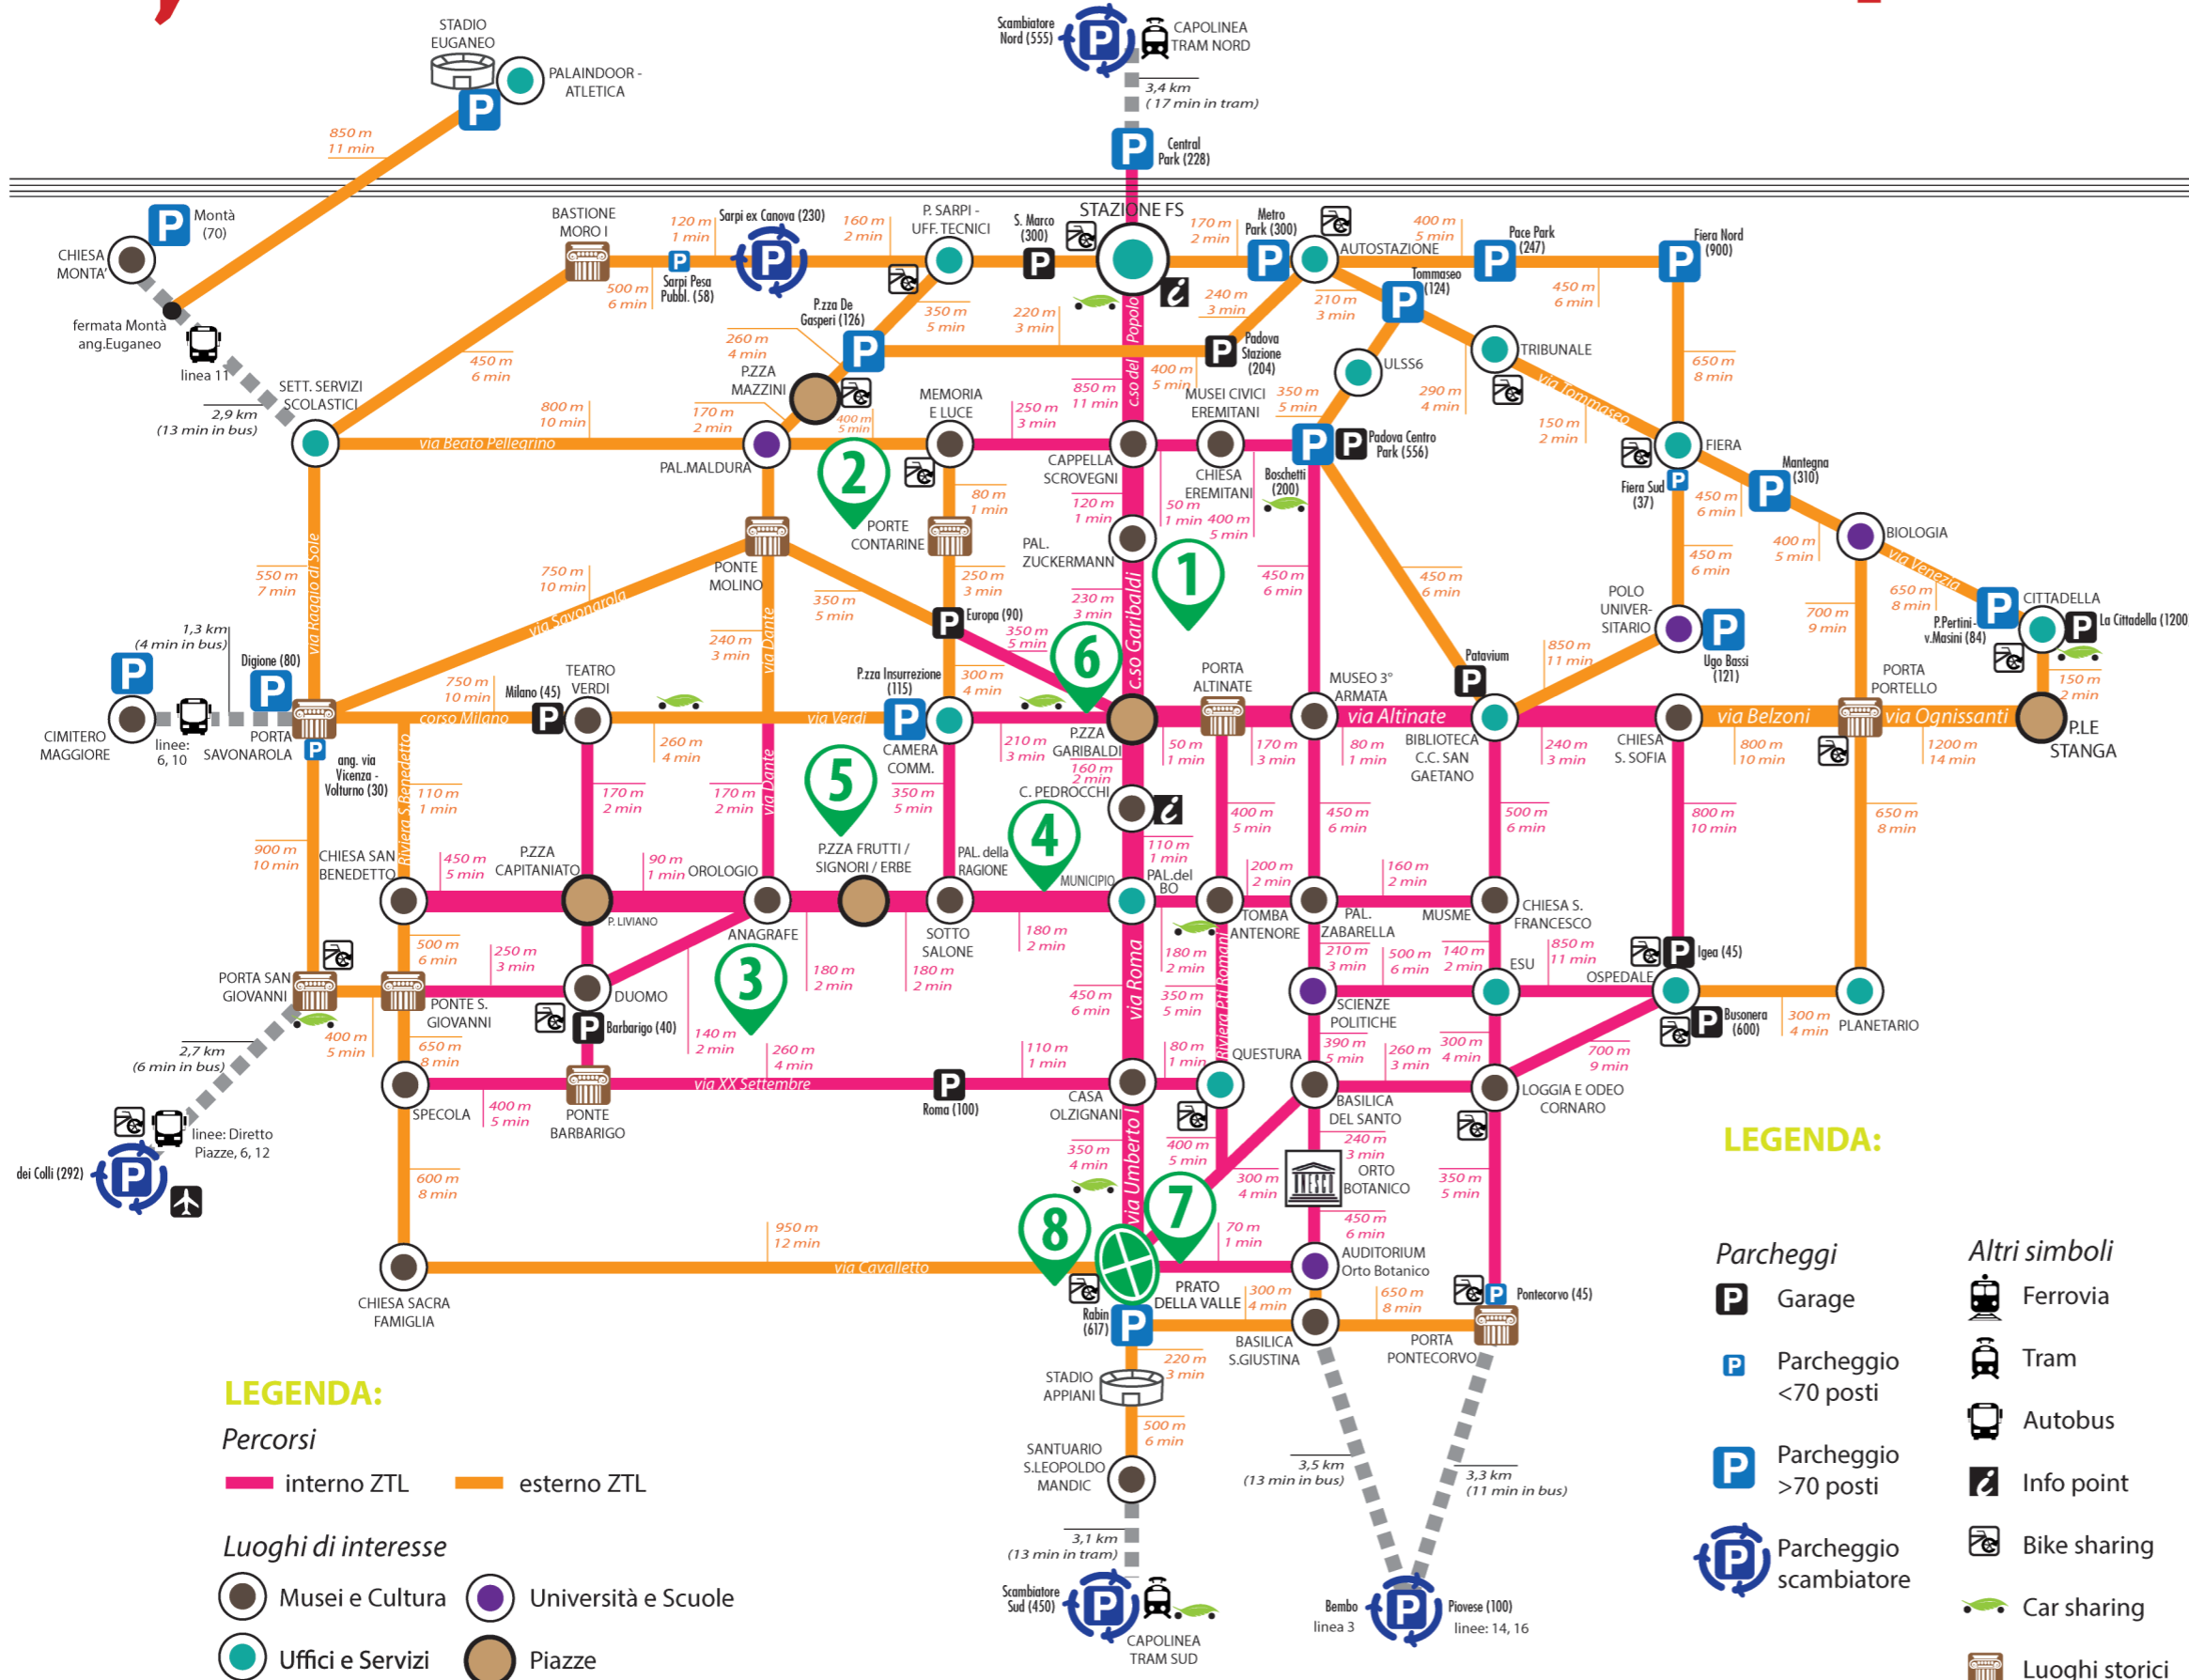

# metrominuto Padova

## La città al passo

### LEGENDA:

Percorsi

interno ZTL esterno ZTL

Luoghi di interesse

- Musei e Cultura
- Università e Scuole
- Uffici e Servizi
- Piazze

### CONCERTO ITINERANTE STREET BAND

15 dicembre, dalle 16:00 alle 18:00

Immaginatevi di camminare per le vie del centro storico, immersi nelle folgoranti luci del clima natalizio e all'improvviso... MUSICA.