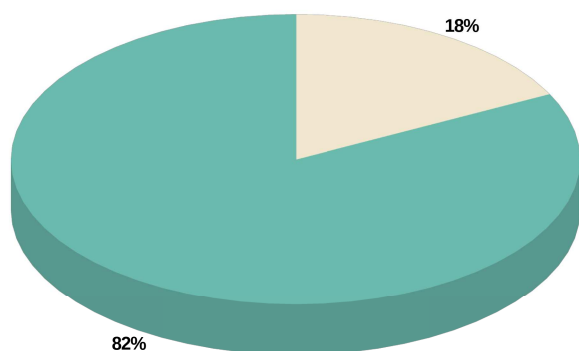

Dati desunti dagli archivi amministrativi del Comune di Padova. Tali dati potrebbero differire leggermente da quelli dell'Anagrafe Nazionale della Popolazione Residente (A.N.P.R.) che verranno diffusi successivamente dall'Istat o dal Ministro degli Interni.

■ Residenti Italiani ■ Residenti Stranieri