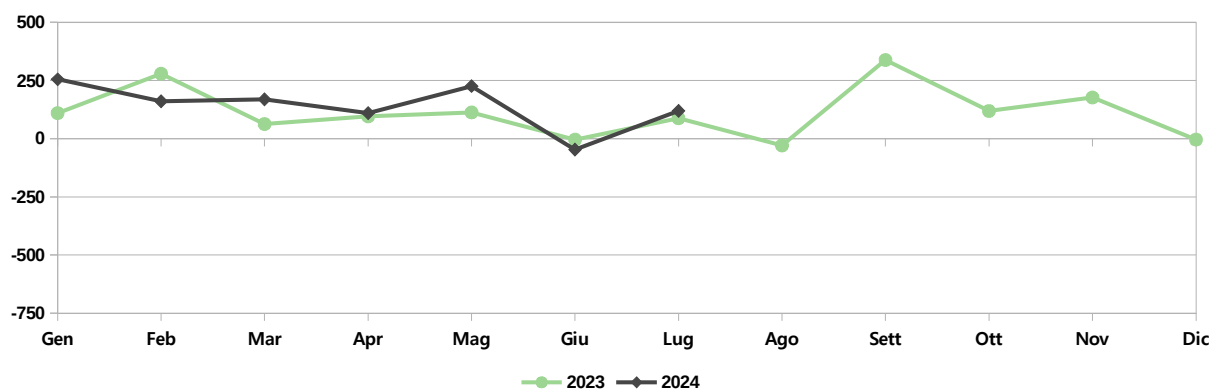

Saldo Migratorio