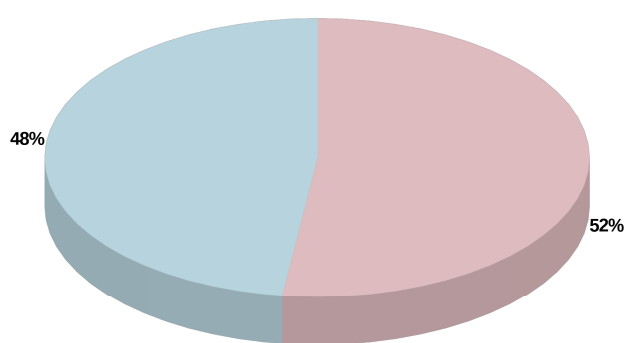

■ Residenti Maschi ■ Residenti Femmine

Capo Settore Programmazione Controllo e Statistica: Dott.ssa Manuela Mattiazzo

Realizzazione: Marco Banzato, Silvio Nalon

I dati non sono commercializzabili e, se utilizzati, deve essere indicata chiaramente la fonte. La pubblicazione è disponibile sul sito internet: <http://www.padovanet.it>

Comune di Padova – Settore Programmazione Controllo e Statistica
Tel. +39 049 820 5742 – Posta elettronica: segreteria.statistica@comune.padova.it

**I CICLI AFFRESCATI
DEL XIV SECOLO DI PADOVA**