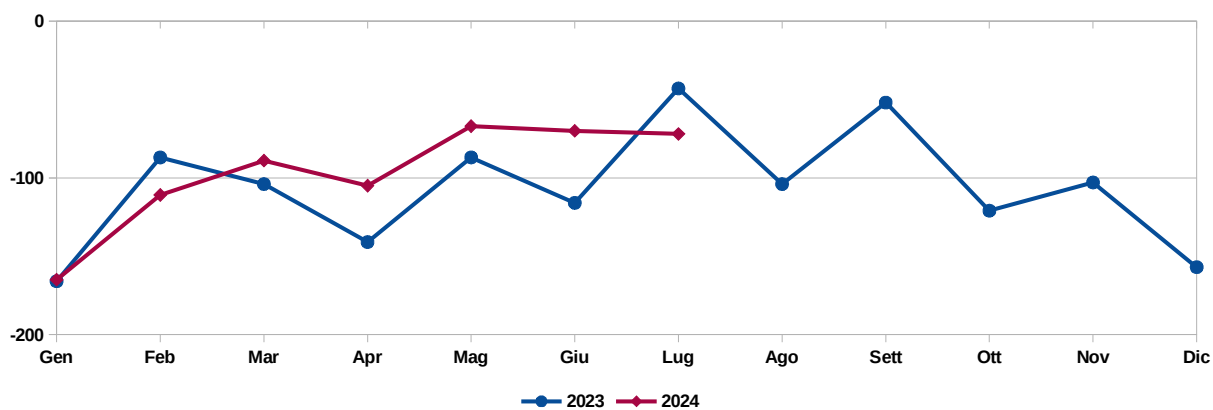

COMUNE DI PADOVA
Settore Programmazione Controllo e Statistica

La Statistica per la Città
Demografia del mese
- Luglio 2024 -

	2023				2024			
	Nati	Morti	Iscritti	Cancellati	Nati	Morti	Iscritti	Cancellati
Gennaio	91	257	690	580	117	282	838	583
Febbraio	104	191	806	527	104	215	830	669
Marzo	98	202	704	641	94	183	750	581
Aprile	80	221	606	510	107	212	699	589
Maggio	102	189	665	552	106	173	726	500
Giugno	106	222	613	617	93	163	479	526
Luglio	137	180	686	598	141	213	729	609
Totale parziale	718	1.462	4.770	4.025	762	1.441	5.051	4.057

Agosto	105	209	518	547
Settembre	116	168	846	508
Ottobre	102	223	746	627
Novembre	105	208	753	576
Dicembre	107	264	492	496
Totale	1.253	2.534	8.125	6.779

Gennaio – Luglio 2023		Gennaio – Luglio 2024	
Saldo Naturale	Saldo Migratorio	Saldo Naturale	Saldo Migratorio
-744	745	-679	994

Saldo Naturale