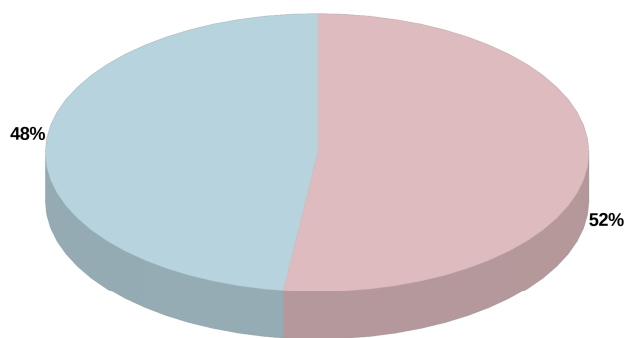

■ Residenti Maschi ■ Residenti Femmine

Capo Settore Programmazione Controllo e Statistica: Dott.ssa Manuela Mattiazzo

Realizzazione: Marco Banzato, Silvio Nalon

I dati non sono commercializzabili e, se utilizzati, deve essere indicata chiaramente la fonte. La pubblicazione è disponibile sul sito internet: <http://www.padovanet.it>

Comune di Padova – Settore Programmazione Controllo e Statistica
Tel. +39 049 820 5742 – Posta elettronica: segreteria.statistica@comune.padova.it

**I CICLI AFFRESCATI
DEL XIV SECOLO DI PADOVA**