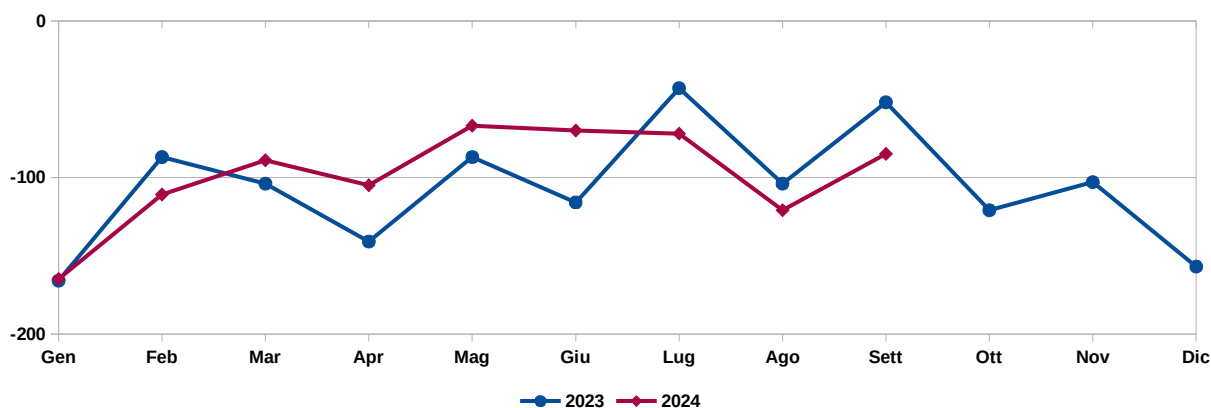

COMUNE DI PADOVA

Settore Programmazione Controllo e Statistica

La Statistica per la Città Demografia del mese - Settembre 2024 -

	2023				2024			
	Nati	Morti	Iscritti	Cancellati	Nati	Morti	Iscritti	Cancellati
Gennaio	91	257	690	580	117	282	838	583
Febbraio	104	191	806	527	104	215	830	669
Marzo	98	202	704	641	94	183	750	581
Aprile	80	221	606	510	107	212	699	589
Maggio	102	189	665	552	106	173	726	500
Giugno	106	222	613	617	93	163	479	526
Luglio	137	180	686	598	141	213	729	609
Agosto	105	209	518	547	120	241	561	542
Settembre	116	168	846	508	117	202	660	532
Totale parziale	939	1.839	6.134	5.080	999	1.884	6.272	5.131

Ottobre	102	223	746	627
Novembre	105	208	753	576
Dicembre	107	264	492	496
Totale	1.253	2.534	8.125	6.779

Gennaio – Settembre 2023		Gennaio – Settembre 2024	
Saldo Naturale	Saldo Migratorio	Saldo Naturale	Saldo Migratorio
-900	1.054	-885	1.141

Saldo Naturale