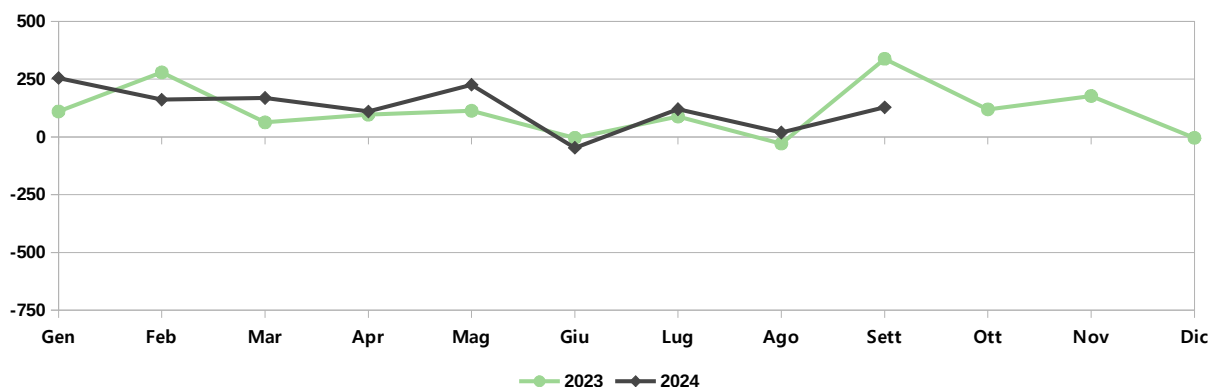

Saldo Migratorio