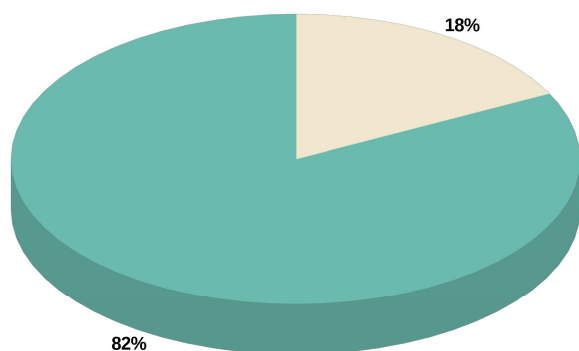

Dati desunti dagli archivi amministrativi del Comune di Padova. Tali dati potrebbero differire leggermente da quelli dell'Anagrafe Nazionale della Popolazione Residente (A.N.P.R.) che verranno diffusi successivamente dall'Istat o dal Ministro degli Interni.

■ Residenti Italiani ■ Residenti Stranieri