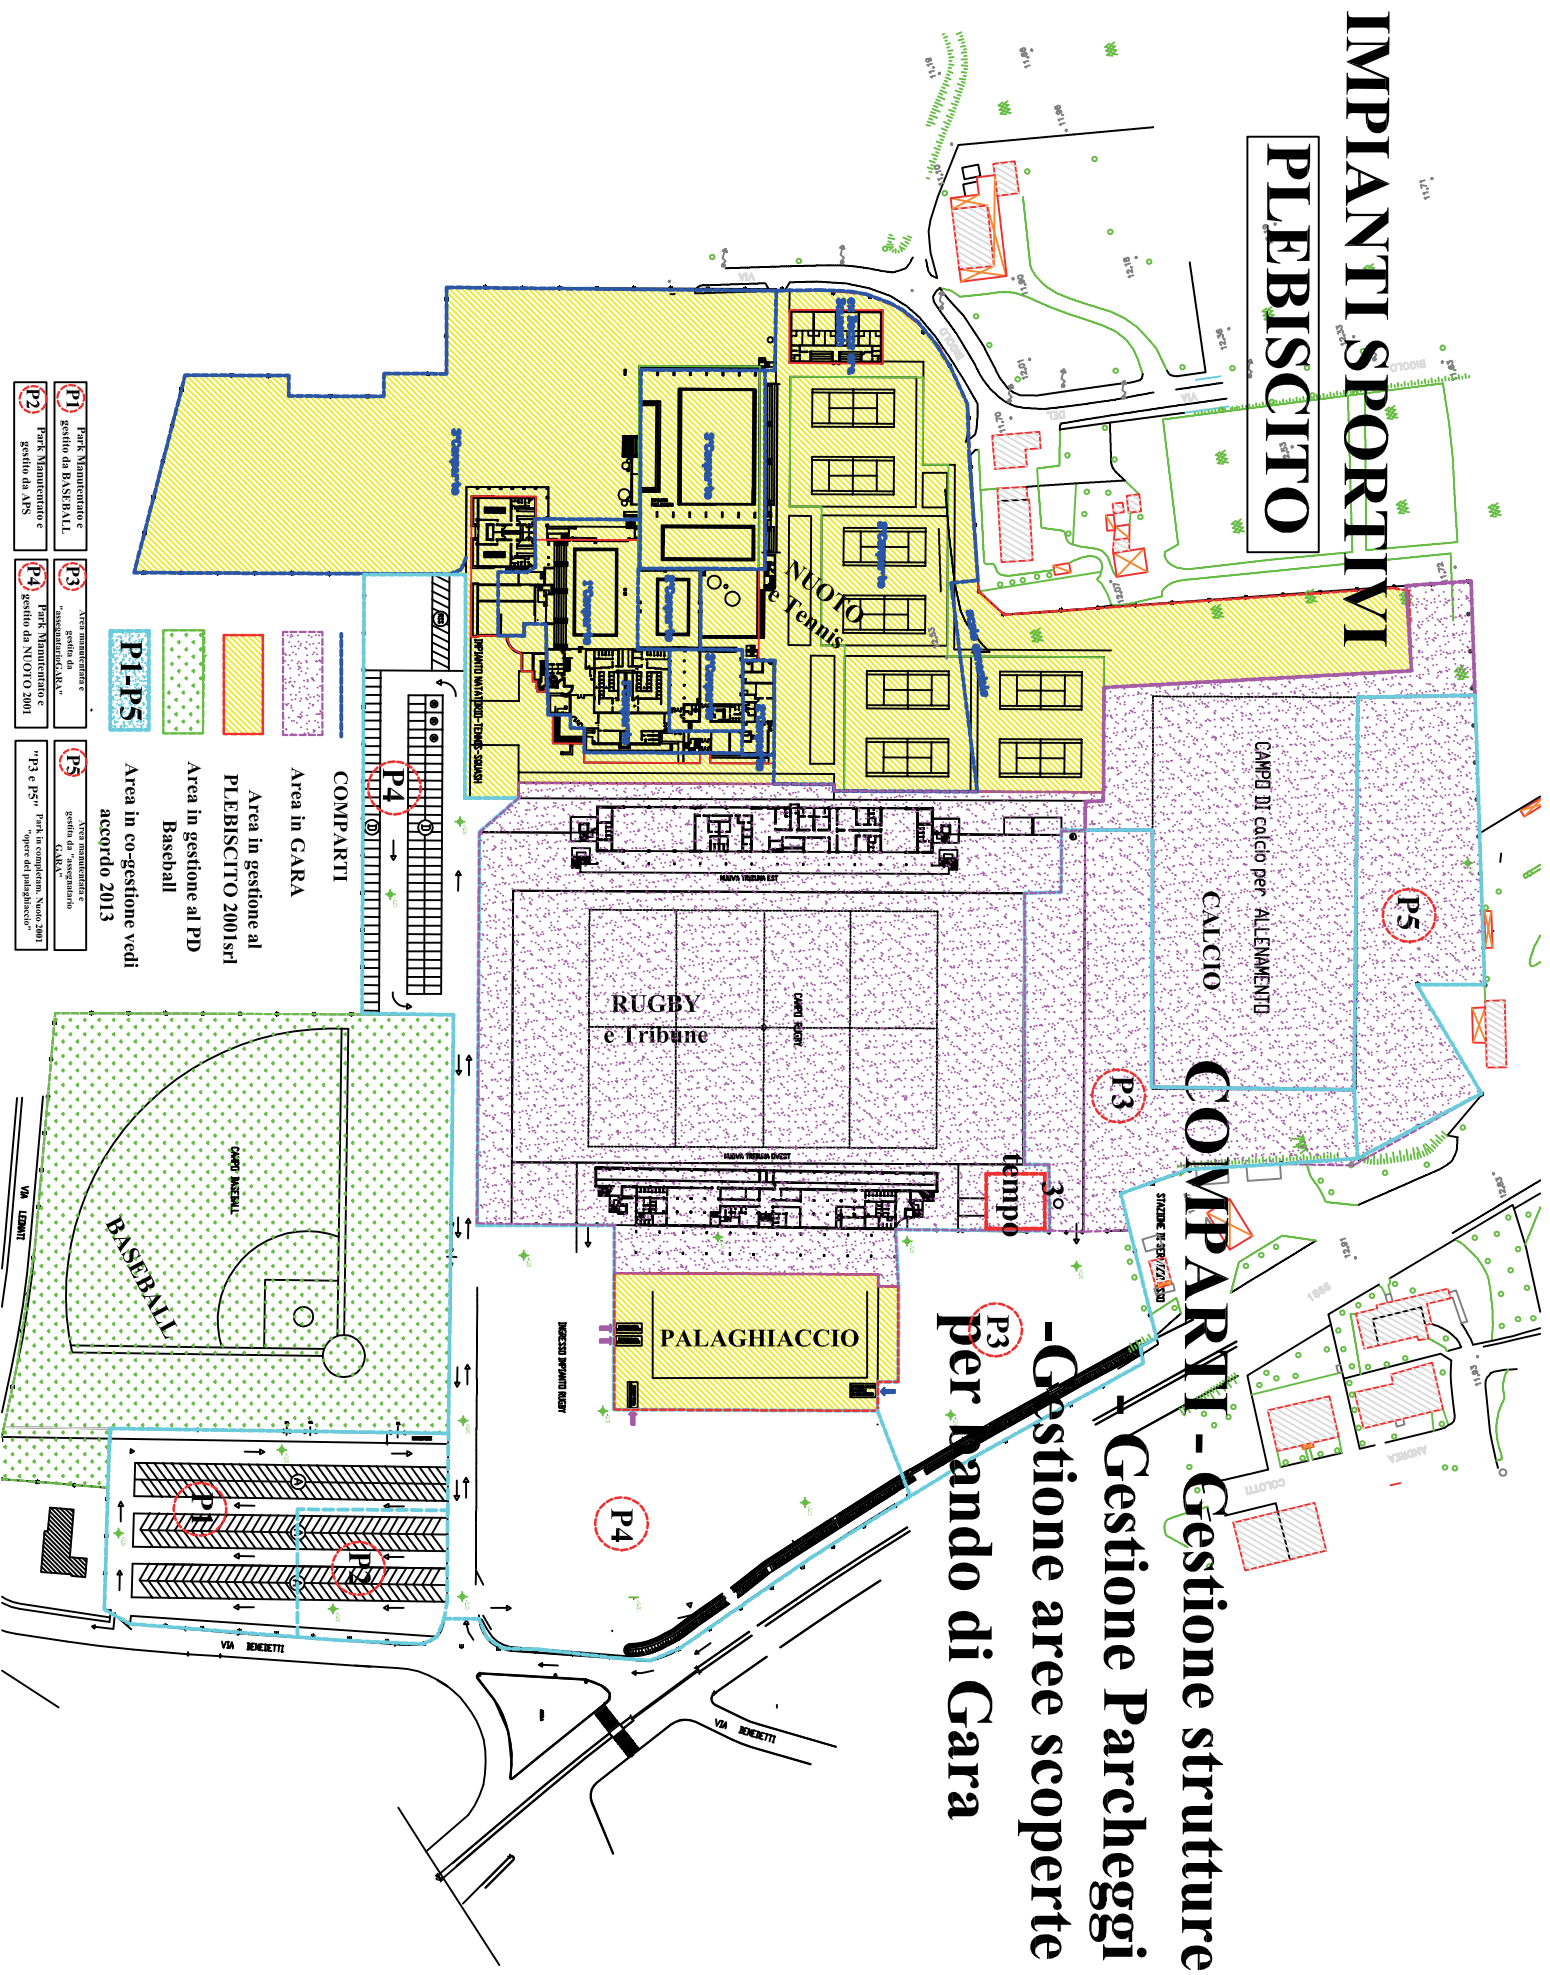

# IMPIANTI SPORTIVI PLEBISCITO

**COMPARTI - Gestione strutture**

**Gestione Parcheggi**

**Gestione aree scoperte  
per bando di Gara**

- P1** Park Manutenzione e gestito da BASEBALL
- P2** Park Manutenzione e gestito da ATS
- P3** Area manutenzione e gestito da A.M.A.
- P4** Area manutenzione e gestito da NUOVO 2001
- P5** Area manutenzione e gestita da consorzio A.M.A. S.A.S.
- P3 e P5** Park in co-gestione Nuovo 2001 e consorzio A.M.A. S.A.S.

- PI-P5** Area in co-gestione vedi accordo 2013
- Area in gestione al PLEBISCITO 2001 srl**
- Area in gestione al PD Baseball**
- Area in GARA**
- COMPARTI**