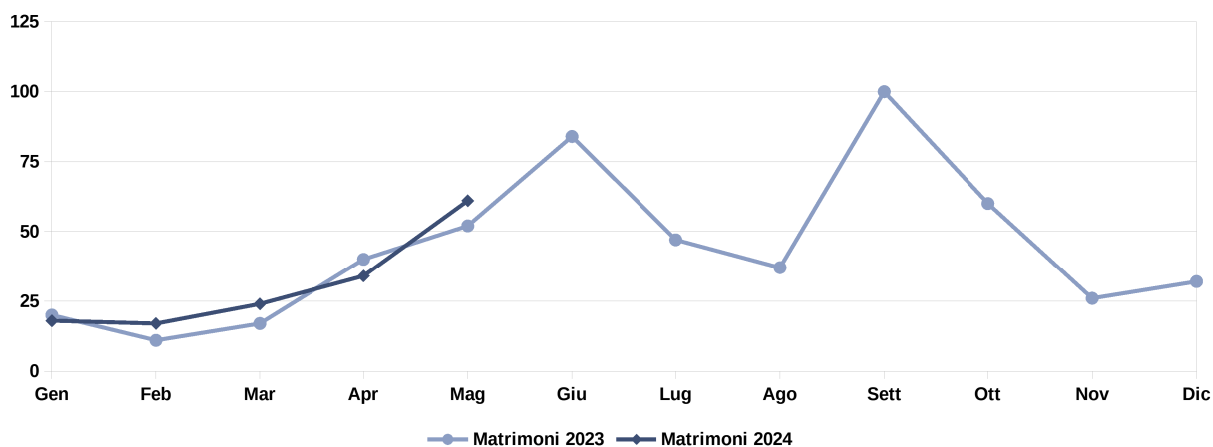

## La Statistica per la Città Matrimoni - Maggio 2024 -

Tipo di rito	2023		2024	
	Religioso	Civile	Religioso	Civile
Gennaio	0	20	0	18
Febbraio	0	11	1	16
Marzo	0	17	0	24
Aprile	12	28	8	26
Maggio	14	38	25	36
<b>Totale parziale</b>	<b>26</b>	<b>114</b>	<b>34</b>	<b>120</b>

Giugno	36	48
Luglio	18	29
Agosto	4	33
Settembre	42	58
Ottobre	21	39
Novembre	1	25
Dicembre	6	26
<b>Totale</b>	<b>154</b>	<b>372</b>

Matrimoni per mese

Matrimoni per rito

**Unioni civili e scioglimenti di unioni civili per mese**

	2023		2024	
	Separazioni	Divorzi	Separazioni	Divorzi
Gennaio	4	9	3	2
Febbraio	3	5	14	9
Marzo	8	15	5	5
Aprile	4	6	5	5
Maggio	2	7	3	10
<b>Totale parziale</b>	<b>21</b>	<b>42</b>	<b>30</b>	<b>31</b>

Giugno	7	7
Luglio	1	3
Agosto	8	8
Settembre	4	5
Ottobre	7	10
Novembre	5	9
Dicembre	7	9
<b>Totale</b>	<b>60</b>	<b>93</b>