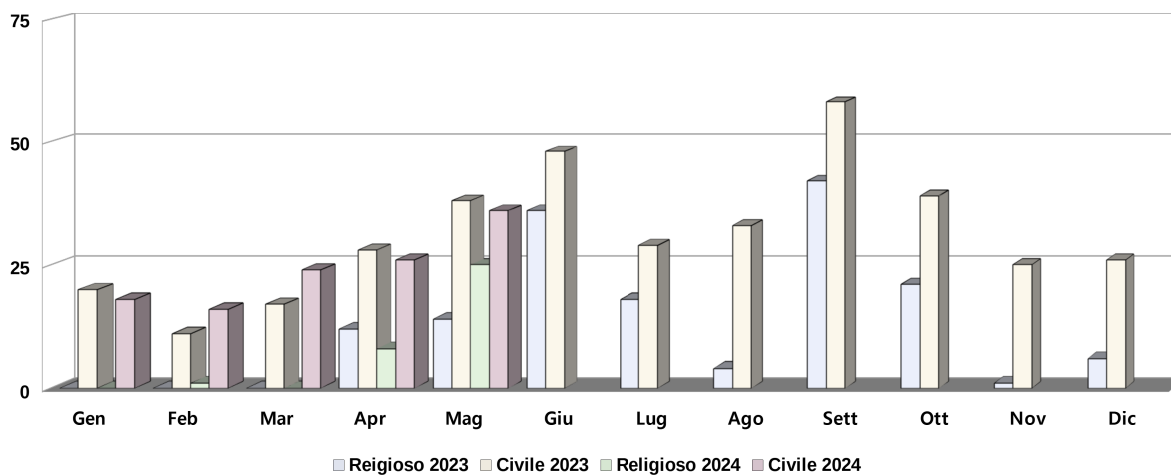

## La Statistica per la Città Matrimoni - Maggio 2024 -

Tipo di rito	2023		2024	
	Religioso	Civile	Religioso	Civile
Gennaio	0	20	0	18
Febbraio	0	11	1	16
Marzo	0	17	0	24
Aprile	12	28	8	26
Maggio	14	38	25	36
<b>Totale parziale</b>	<b>26</b>	<b>114</b>	<b>34</b>	<b>120</b>

Giugno	36	48
Luglio	18	29
Agosto	4	33
Settembre	42	58
Ottobre	21	39
Novembre	1	25
Dicembre	6	26
<b>Totale</b>	<b>154</b>	<b>372</b>

Matrimoni per mese

Matrimoni per rito

**Unioni civili e scioglimenti di unioni civili per mese**