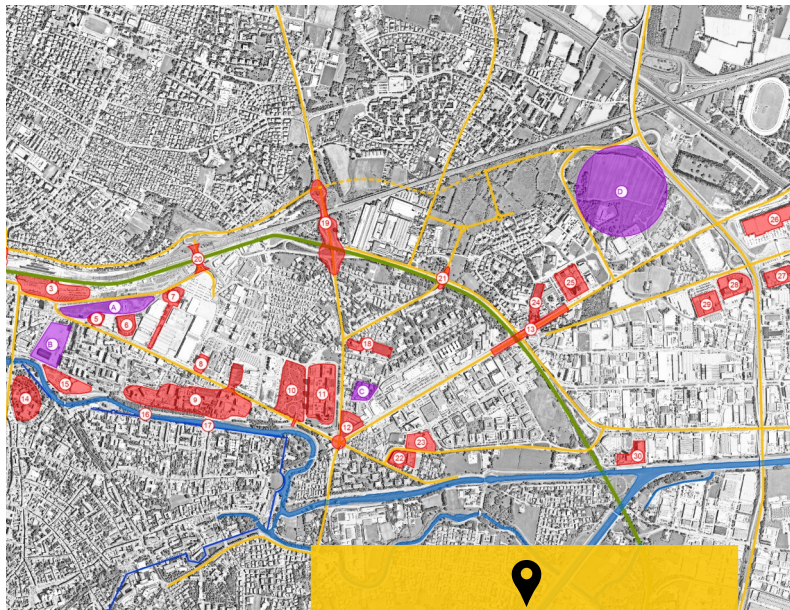

Costruzione di un progetto condiviso

Rigenerazione urbana

Innovazione sociale (community-led regeneration)

Rammendo urbano

Marketing territoriale

LA SOFT CITY – Il piano

2020

2021

CONCLUSIONE AZIONI BREVE TERMINE

CONCLUSIONE AZIONI MEDIO TERMINE

Padova
Rigenerare
la Soft City

LA SOFT CITY – Il piano

AREA COMPLESSA
INTERFERENZE INFRASTRUTTURALI
GRANDI TRASFORMAZIONI

RICUCITURA
SOSTENIBILITÀ - RESILIENZA

LA SOFT CITY – Il piano

IL SISTEMA DELLE RETI

LE AREE DI RIGENERAZIONE

LA SOFT CITY – Il progetto di resilienza

Padova - Rigenerare la Soft City

LA SOFT CITY – Il progetto di resilienza

Isole di Calore

Cool pavements
Alberature

Infiltrazione

Rain garden
Viali alberati

Qualità luoghi

Rain garden
Viali alberati
Percezione
Servizi innovative
Spazi aperti di comunità

LA SOFT CITY – Un'esperienza di successo

Quali chiavi per il successo