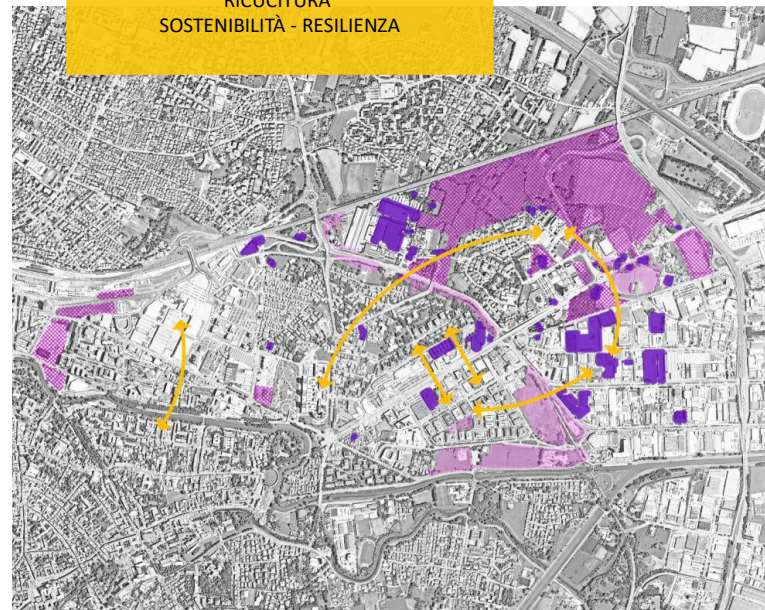

CONCLUSIONE AZIONI BREVE TERMINE

CONCLUSIONE AZIONI MEDIO TERMINE

Padova
Rigenerare
la Soft City

LA SOFT CITY – Il piano

AREA COMPLESSA
INTERFERENZE INFRASTRUTTURALI
GRANDI TRASFORMAZIONI

RICUCITURA
SOSTENIBILITÀ - RESILIENZA

LA SOFT CITY – Il piano

IL SISTEMA DELLE RETI

LE AREE DI RIGENERAZIONE

LA SOFT CITY – Il progetto di resilienza

Padova - Rigenerare la Soft City

LA SOFT CITY – Il progetto di resilienza

Isole di Calore

Cool pavements
Alberature

Infiltrazione

Rain garden
Viali alberati

Qualità luoghi

Rain garden
Viali alberati
Percezione
Servizi innovative
Spazi aperti di comunità

LA SOFT CITY – Un'esperienza di successo

Quali chiavi per il successo