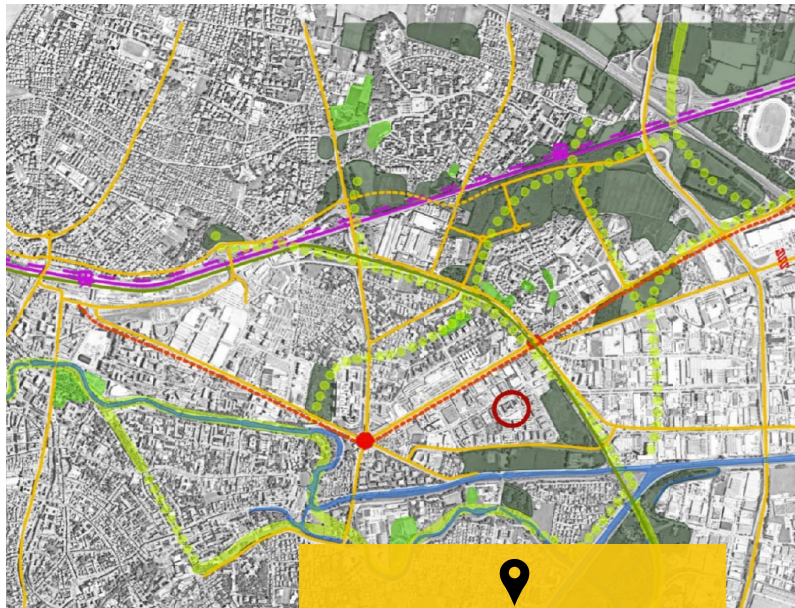

CONCLUSIONE AZIONI BREVE TERMINE

CONCLUSIONE AZIONI MEDIO TERMINE

Padova
Rigenerare
la Soft City

LA SOFT CITY – Il piano

AREA COMPLESSA
INTERFERENZE INFRASTRUTTURALI
GRANDI TRASFORMAZIONI

RICUCITURA
SOSTENIBILITÀ - RESILIENZA

LA SOFT CITY – Il piano

IL SISTEMA DELLE RETI

LE AREE DI RIGENERAZIONE

LA SOFT CITY – Il progetto di resilienza

Padova - Rigenerare la Soft City

LA SOFT CITY – Il progetto di resilienza

Isole di Calore

Cool pavements
Alberature