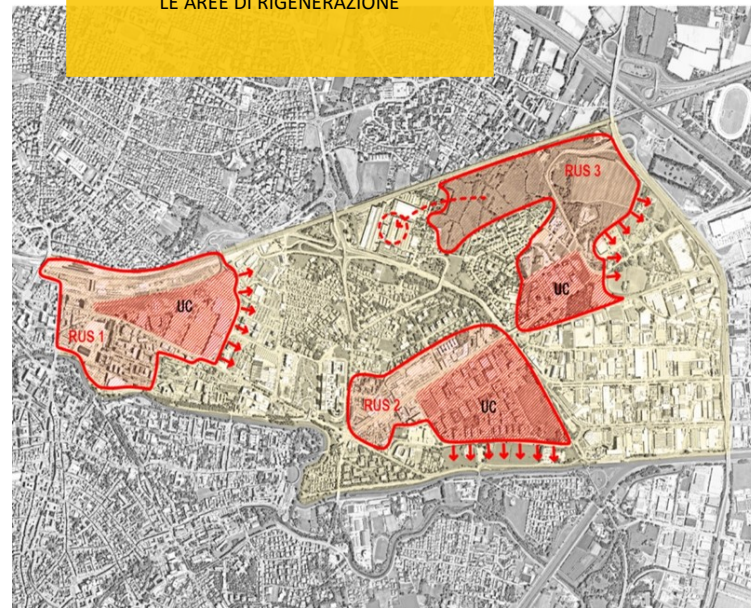

CONCLUSIONE AZIONI BREVE TERMINE

CONCLUSIONE AZIONI MEDIO TERMINE

Padova
Rigenerare
la Soft City

LA SOFT CITY – Il piano

AREA COMPLESSA
INTERFERENZE INFRASTRUTTURALI
GRANDI TRASFORMAZIONI

RICUCITURA
SOSTENIBILITÀ - RESILIENZA

LA SOFT CITY – Il piano

IL SISTEMA DELLE RETI

LE AREE DI RIGENERAZIONE

LA SOFT CITY – Il progetto di resilienza

Padova - Rigenerare la Soft City

LA SOFT CITY – Il progetto di resilienza

Isole di Calore

Cool pavements
Alberature

Infiltrazione

Rain garden
Viali alberati

Qualità luoghi

Rain garden
Viali alberati
Percezione
Servizi innovative
Spazi aperti di comunità

LA SOFT CITY – Un'esperienza di successo

Quali chiavi per il successo