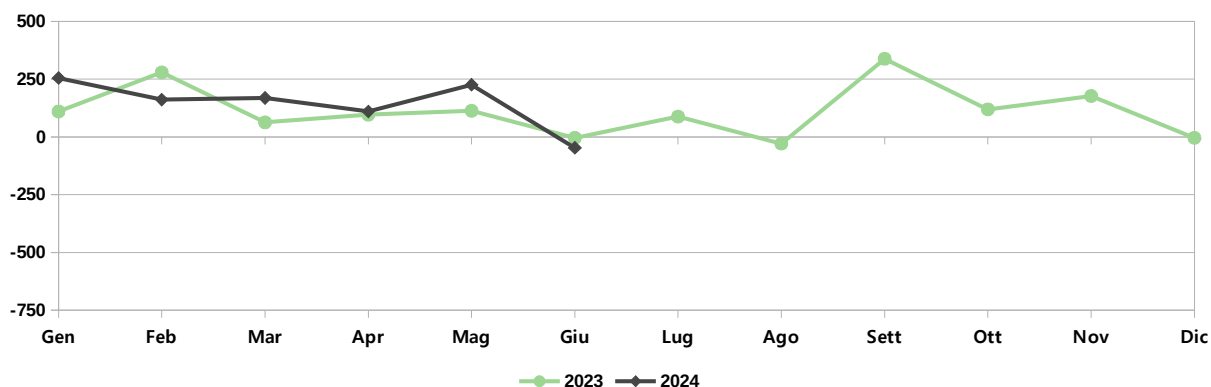

Saldo Migratorio