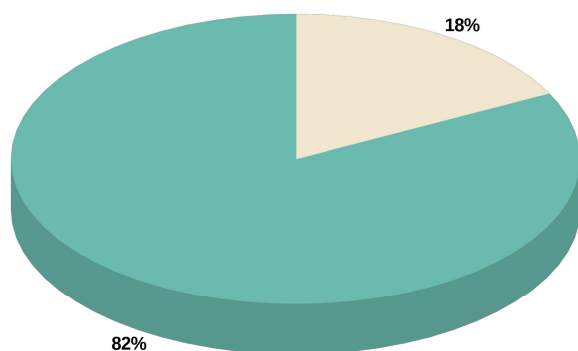

Dati desunti dagli archivi amministrativi del Comune di Padova. Tali dati potrebbero differire leggermente da quelli dell'Anagrafe Nazionale della Popolazione Residente (A.N.P.R.) che verranno diffusi successivamente dall'Istat o dal Ministro degli Interni.

■ Residenti Italiani ■ Residenti Stranieri