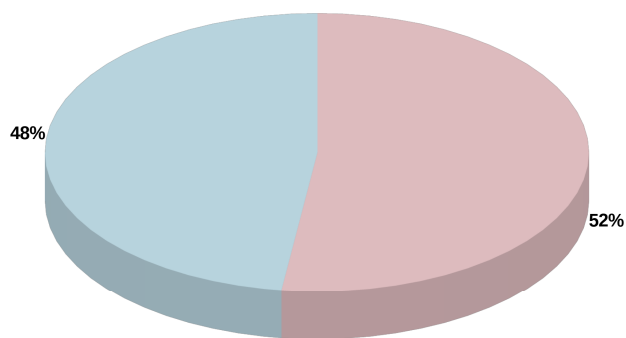

■ Residenti Maschi ■ Residenti Femmine

Capo Settore Programmazione Controllo e Statistica: Dott.ssa Manuela Mattiazzo

Realizzazione: Marco Banzato, Silvio Nalon

I dati non sono commercializzabili e, se utilizzati, deve essere indicata chiaramente la fonte.
La pubblicazione è disponibile sul sito internet: <http://www.padovanet.it>

Comune di Padova – Settore Programmazione Controllo e Statistica
Tel. +39 049 820 5742 – Posta elettronica: segreteria.statistica@comune.padova.it

**I CICLI AFFRESCATI
DEL XIV SECOLO DI PADOVA**