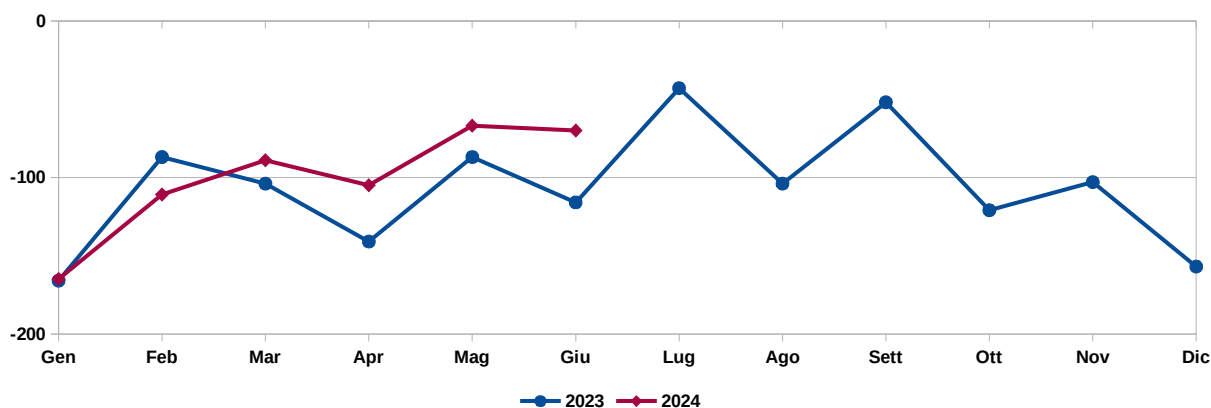

COMUNE DI PADOVA

Settore Programmazione Controllo e Statistica

La Statistica per la Città Demografia del mese - Giugno 2024 -

	2023				2024			
	Nati	Morti	Iscritti	Cancellati	Nati	Morti	Iscritti	Cancellati
Gennaio	91	257	690	580	117	282	838	583
Febbraio	104	191	806	527	104	215	830	669
Marzo	98	202	704	641	94	183	750	581
Aprile	80	221	606	510	107	212	699	589
Maggio	102	189	665	552	106	173	726	500
Giugno	106	222	613	617	93	163	479	526
Totale parziale	581	1.282	4.084	3.427	621	1.228	4.322	3.448

Luglio	137	180	686	598
Agosto	105	209	518	547
Settembre	116	168	846	508
Ottobre	102	223	746	627
Novembre	105	208	753	576
Dicembre	107	264	492	496
Totale	1.253	2.534	8.125	6.779

Gennaio – Giugno 2023		Gennaio – Giugno 2024	
Saldo Naturale	Saldo Migratorio	Saldo Naturale	Saldo Migratorio
-701	657	-607	874

Saldo Naturale