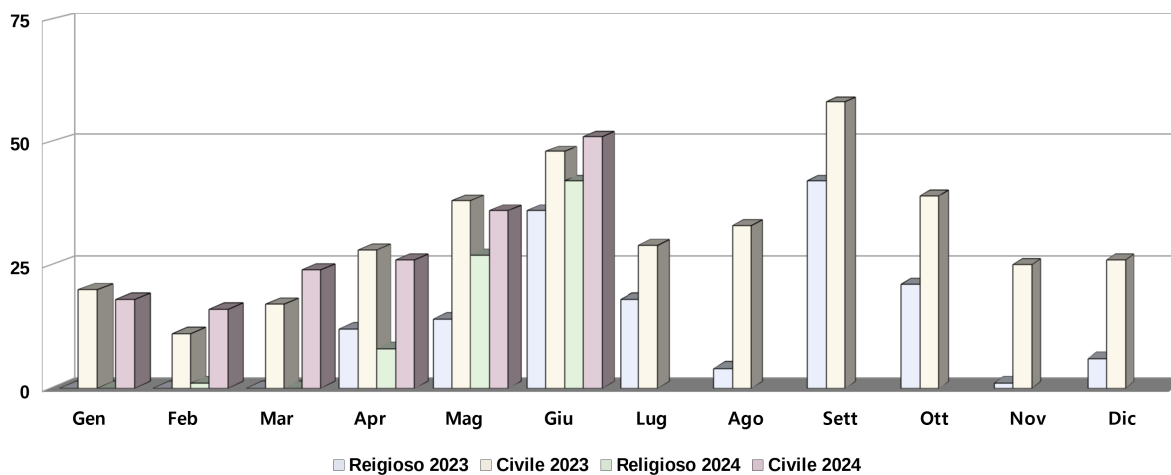

COMUNE DI PADOVA

Settore Programmazione Controllo e Statistica

La Statistica per la Città Matrimoni - Giugno 2024 -

Tipo di rito	2023		2024	
	Religioso	Civile	Religioso	Civile
Gennaio	0	20	0	18
Febbraio	0	11	1	16
Marzo	0	17	0	24
Aprile	12	28	8	26
Maggio	14	38	27	36
Giugno	36	48	42	51
Totale parziale	62	162	78	171

Luglio	18	29
Agosto	4	33
Settembre	42	58
Ottobre	21	39
Novembre	1	25
Dicembre	6	26
Totale	154	372

Matrimoni per mese

Matrimoni per rito

Unioni civili e scioglimenti di unioni civili per mese

	2023				2024			
	Unioni		Scioglimenti		Unioni		Scioglimenti	
	M	F	M	F	M	F	M	F
Gennaio	3	0	0	0	2	0	0	0
Febbraio	0	0	0	0	1	0	0	0
Marzo	0	0	0	0	2	1	0	0
Aprile	0	0	0	0	0	0	0	0
Maggio	3	1	0	0	1	1	0	0
Giugno	0	0	0	0	2	1	0	0
Totale parziale	6	1	0	0	8	3	0	0

Luglio	0	1	0	0
Agosto	0	0	0	0
Settembre	2	0	0	0
Ottobre	3	1	0	0
Novembre	0	1	0	0
Dicembre	0	0	1	1
Totale	11	4	1	1

Accordi extragiudiziali di separazione o divorzio per mese

	2023		2024	
	Separazioni	Divorzi	Separazioni	Divorzi
Gennaio	4	9	3	2
Febbraio	3	5	14	9
Marzo	8	15	5	5
Aprile	4	6	5	5
Maggio	2	7	3	10
Giugno	7	7	3	4
Totale parziale	28	49	33	35