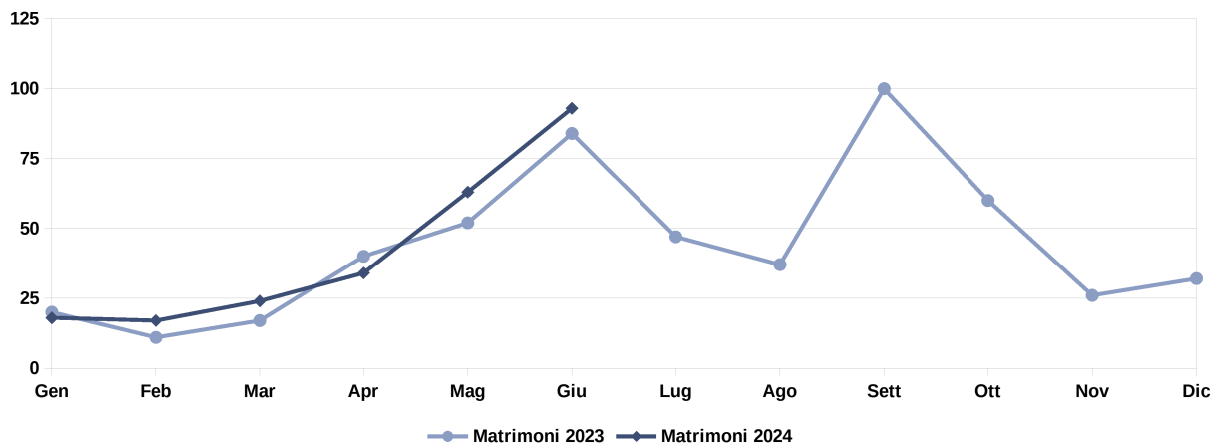

COMUNE DI PADOVA

Settore Programmazione Controllo e Statistica

La Statistica per la Città Matrimoni - Giugno 2024 -

Tipo di rito	2023		2024	
	Religioso	Civile	Religioso	Civile
Gennaio	0	20	0	18
Febbraio	0	11	1	16
Marzo	0	17	0	24
Aprile	12	28	8	26
Maggio	14	38	27	36
Giugno	36	48	42	51
Totale parziale	62	162	78	171

Luglio	18	29
Agosto	4	33
Settembre	42	58
Ottobre	21	39
Novembre	1	25
Dicembre	6	26
Totale	154	372

Matrimoni per mese

Matrimoni per rito

Unioni civili e scioglimenti di unioni civili per mese

	2023				2024			
	Unioni		Scioglimenti		Unioni		Scioglimenti	
	M	F	M	F	M	F	M	F
Gennaio	3	0	0	0	2	0	0	0
Febbraio	0	0	0	0	1	0	0	0
Marzo	0	0	0	0	2	1	0	0
Aprile	0	0	0	0	0	0	0	0
Maggio	3	1	0	0	1	1	0	0
Giugno	0	0	0	0	2	1	0	0
Totale parziale	6	1	0	0	8	3	0	0

Luglio	0	1	0	0
Agosto	0	0	0	0
Settembre	2	0	0	0
Ottobre	3	1	0	0
Novembre	0	1	0	0
Dicembre	0	0	1	1
Totale	11	4	1	1

Accordi extragiudiziali di separazione o divorzio per mese

	2023		2024	
	Separazioni	Divorzi	Separazioni	Divorzi
Gennaio	4	9	3	2
Febbraio	3	5	14	9
Marzo	8	15	5	5
Aprile	4	6	5	5
Maggio	2	7	3	10
Giugno	7	7	3	4
Totale parziale	28	49	33	35

**I CICLI AFFRESCATI
DEL XIV SECOLO DI PADOVA**